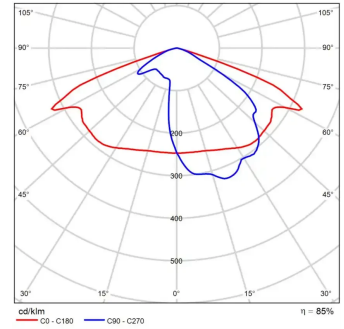

T3

FUNZIONI DEL SISTEMA DI POTENZA

L'apparecchio dispone di serie delle seguenti funzioni del sistema di alimentazione intelligente:

- Possibilità di programmare l'oscuramento multistadio dell'apparecchio - fino a 5 intervalli di tempo nell'intervallo dal 10 al 100% della potenza nominale,
- Modulo LED dotato di protezione termica implementata tramite termistore NTC,
- Regolazione potenza/fluxo luminoso dell'apparecchio - possibilità di impostare un valore diverso da quello di catalogo, nel range 30-100% della potenza o del flusso nominale

NUMERO AMMESSO DI APPARECCHI SU UN CIRCUITO

Interruttori magnetotermici di tipo B o C

Apparecchi	Tipo	2A	4A	6A	10A	16A	20A	25A
CUDDLE II LED D4i 48, 60, 72W	B	4	9	13	23	37	46	58
	C	4	9	13	23	37	46	58
CUDDLE II LED D4i 96, 120, 144W	B	1	3	5	8	14	17	21
	C	1	4	7	11	19	23	29
CUDDLE II LED D4i 192W	B	0	1	2	3	5	6	7
	C	0	2	3	5	8	10	13

Fusibili - tipo gG e gL

Apparecchi	2A	4A	6A	10A	16A	20A	25A
CUDDLE II LED REG D4i 48W	4	9	13	23	37	46	58
CUDDLE II LED REG D4i 60W	4	9	13	23	37	46	58
CUDDLE II LED REG D4i 72W	4	9	13	23	37	46	58
CUDDLE II LED REG D4i 96W	2	4	7	11	19	23	29
CUDDLE II LED REG D4i 120W	2	4	7	11	19	23	29
CUDDLE II LED REG D4i 144W	2	4	7	11	19	23	29
CUDDLE II LED REG D4i 192W	0	2	4	6	12	17	22

CROMATICITÀ

Cromaticità	x	y
2700K	0,4582	0,4099
3500K	0,4080	0,3916
4000K	0,3825	0,3798
5000K	0,3451	0,3554

CODICE FOTOMETRICO

2700K	727/559
3500K	735/559
4000K	740/559
5000K	750/559