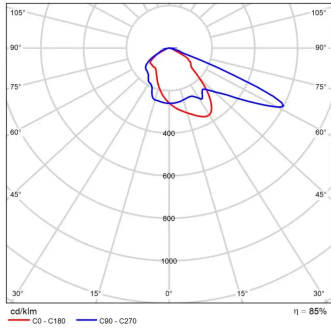

P2

FUNZIONI DEL SISTEMA DI POTENZA

L'apparecchio dispone di serie delle seguenti funzioni del sistema di alimentazione intelligente:

- Possibilità di programmare l'oscuramento multistadio dell'apparecchio - fino a 5 intervalli di tempo nell'intervallo dal 10 al 100% della potenza nominale,
- Modulo LED dotato di protezione termica implementata tramite termistore NTC,
- Regolazione potenza/fluxo luminoso dell'apparecchio - possibilità di impostare un valore diverso da quello di catalogo, nel range 30-100% della potenza o del flusso nominale

NUMERO AMMESSO DI APPARECCHI SU UN CIRCUITO

Interruttori magnetotermici di tipo B o C

Apparecchi	Tipo	2A	4A	6A	10A	16A	20A	25A
CUDDLE II LED D4i 48, 60, 72W	B	4	9	13	23	37	46	58
	C	4	9	13	23	37	46	58
CUDDLE II LED D4i 96, 120, 144W	B	1	3	5	8	14	17	21
	C	1	4	7	11	19	23	29
CUDDLE II LED D4i 192W	B	0	1	2	3	5	6	7
	C	0	2	3	5	8	10	13

Fusibili - tipo gG e gL

Apparecchi	2A	4A	6A	10A	16A	20A	25A
CUDDLE II LED REG D4i 48W	4	9	13	23	37	46	58
CUDDLE II LED REG D4i 60W	4	9	13	23	37	46	58
CUDDLE II LED REG D4i 72W	4	9	13	23	37	46	58
CUDDLE II LED REG D4i 96W	2	4	7	11	19	23	29
CUDDLE II LED REG D4i 120W	2	4	7	11	19	23	29
CUDDLE II LED REG D4i 144W	2	4	7	11	19	23	29
CUDDLE II LED REG D4i 192W	0	2	4	6	12	17	22

CROMATICITÀ

Cromaticità	x	y
2700K	0,4582	0,4099
3500K	0,4080	0,3916
4000K	0,3825	0,3798
5000K	0,3451	0,3554

CODICE FOTOMETRICO

2700K	727/559
3500K	735/559
4000K	740/559
5000K	750/559