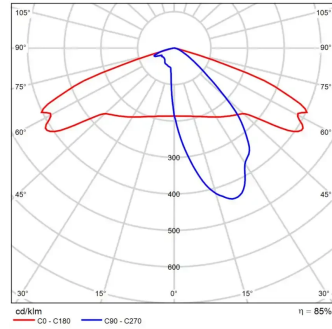

T2

FUNZIONI DEL SISTEMA DI POTENZA

L'apparecchio dispone di serie delle seguenti funzioni del sistema di alimentazione intelligente:

- Possibilità di programmare l'oscuramento multistadio dell'apparecchio - fino a 5 intervalli di tempo nell'intervallo dal 10 al 100% della potenza nominale,
- Modulo LED dotato di protezione termica implementata tramite termistore NTC,
- Regolazione potenza/fluxo luminoso dell'apparecchio - possibilità di impostare un valore diverso da quello di catalogo, nel range 30-100% della potenza o del flusso nominale

NUMERO AMMESSO DI APPARECCHI SU UN CIRCUITO

Interruttori magnetotermici di tipo B o C

Apparecchi	Tipo	2A	4A	6A	10A	16A	20A	25A
CUDDLE II LED D4i 48, 60, 72W	B	4	9	13	23	37	46	58
	C	4	9	13	23	37	46	58
CUDDLE II LED D4i 96, 120, 144W	B	1	3	5	8	14	17	21
	C	1	4	7	11	19	23	29
CUDDLE II LED D4i 192W	B	0	1	2	3	5	6	7
	C	0	2	3	5	8	10	13

Fusibili - tipo gG e gL

Apparecchi	2A	4A	6A	10A	16A	20A	25A
CUDDLE II LED REG D4i 48W	4	9	13	23	37	46	58
CUDDLE II LED REG D4i 60W	4	9	13	23	37	46	58
CUDDLE II LED REG D4i 72W	4	9	13	23	37	46	58
CUDDLE II LED REG D4i 96W	2	4	7	11	19	23	29
CUDDLE II LED REG D4i 120W	2	4	7	11	19	23	29
CUDDLE II LED REG D4i 144W	2	4	7	11	19	23	29
CUDDLE II LED REG D4i 192W	0	2	4	6	12	17	22

CROMATICITÀ

Cromaticità	x	y
2700K	0,4582	0,4099
3500K	0,4080	0,3916
4000K	0,3825	0,3798
5000K	0,3451	0,3554

CODICE FOTOMETRICO

2700K	727/559
3500K	735/559
4000K	740/559
5000K	750/559