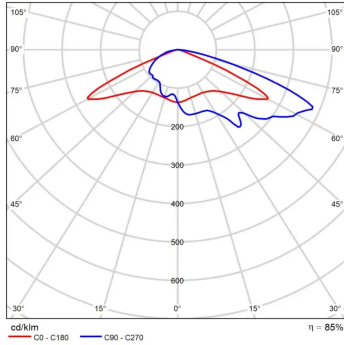

T4

FUNZIONI DEL SISTEMA DI POTENZA

L'apparecchio dispone di serie delle seguenti funzioni del sistema di alimentazione intelligente:

- Possibilità di programmare l'oscuramento multistadio dell'apparecchio - fino a 5 intervalli di tempo nell'intervallo dal 10 al 100% della potenza nominale,
- Modulo LED dotato di protezione termica implementata tramite termistore NTC,
- Regolazione potenza/fluxo luminoso dell'apparecchio - possibilità di impostare un valore diverso da quello di catalogo, nel range 30-100% della potenza o del flusso nominale

NUMERO AMMESSO DI APPARECCHI SU UN CIRCUITO

Interruttori magnetotermici di tipo B o C

Apparecchi	Tipo	2A	4A	6A	10A	16A	20A	25A
CUDDLE II LED D4i 48, 60, 72W	B	4	9	13	23	37	46	58
	C	4	9	13	23	37	46	58
CUDDLE II LED D4i 96, 120, 144W	B	1	3	5	8	14	17	21
	C	1	4	7	11	19	23	29
CUDDLE II LED D4i 192W	B	0	1	2	3	5	6	7
	C	0	2	3	5	8	10	13

Fusibili - tipo gG e gL

Apparecchi	2A	4A	6A	10A	16A	20A	25A
CUDDLE II LED REG D4i 48W	4	9	13	23	37	46	58
CUDDLE II LED REG D4i 60W	4	9	13	23	37	46	58
CUDDLE II LED REG D4i 72W	4	9	13	23	37	46	58
CUDDLE II LED REG D4i 96W	2	4	7	11	19	23	29
CUDDLE II LED REG D4i 120W	2	4	7	11	19	23	29
CUDDLE II LED REG D4i 144W	2	4	7	11	19	23	29
CUDDLE II LED REG D4i 192W	0	2	4	6	12	17	22

CROMATICITÀ

Cromaticità	x	y
2700K	0,4582	0,4099
3500K	0,4080	0,3916
4000K	0,3825	0,3798
5000K	0,3451	0,3554

CODICE FOTOMETRICO

2700K	727/559
3500K	735/559
4000K	740/559
5000K	750/559