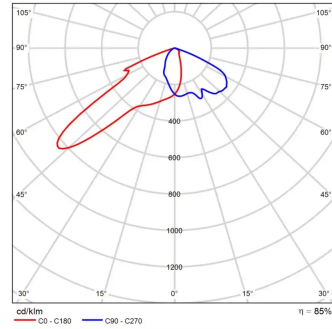

PL

FUNZIONI DEL SISTEMA DI POTENZA

L'apparecchio dispone di serie delle seguenti funzioni del sistema di alimentazione intelligente:

- Possibilità di programmare l'oscuramento multistadio dell'apparecchio - fino a 5 intervalli di tempo nell'intervallo dal 10 al 100% della potenza nominale,
- Modulo LED dotato di protezione termica implementata tramite termistore NTC,
- Regolazione potenza/fluxo luminoso dell'apparecchio - possibilità di impostare un valore diverso da quello di catalogo, nel range 30-100% della potenza o del flusso nominale

NUMERO AMMESSO DI APPARECCHI SU UN CIRCUITO

Interruttori magnetotermici di tipo B o C

Apparecchi	Tipo	2A	4A	6A	10A	16A	20A	25A
CUDDLE II LED D4i 48, 60, 72W	B	4	9	13	23	37	46	58
	C	4	9	13	23	37	46	58
CUDDLE II LED D4i 96, 120, 144W	B	1	3	5	8	14	17	21
	C	1	4	7	11	19	23	29
CUDDLE II LED D4i 192W	B	0	1	2	3	5	6	7
	C	0	2	3	5	8	10	13

Fusibili - tipo gG e gL

Apparecchi	2A	4A	6A	10A	16A	20A	25A
CUDDLE II LED REG D4i 48W	4	9	13	23	37	46	58
CUDDLE II LED REG D4i 60W	4	9	13	23	37	46	58
CUDDLE II LED REG D4i 72W	4	9	13	23	37	46	58
CUDDLE II LED REG D4i 96W	2	4	7	11	19	23	29
CUDDLE II LED REG D4i 120W	2	4	7	11	19	23	29
CUDDLE II LED REG D4i 144W	2	4	7	11	19	23	29
CUDDLE II LED REG D4i 192W	0	2	4	6	12	17	22

CROMATICITÀ

Cromaticità	x	y
2700K	0,4582	0,4099
3500K	0,4080	0,3916
4000K	0,3825	0,3798
5000K	0,3451	0,3554

CODICE FOTOMETRICO

2700K	727/559
3500K	735/559
4000K	740/559
5000K	750/559