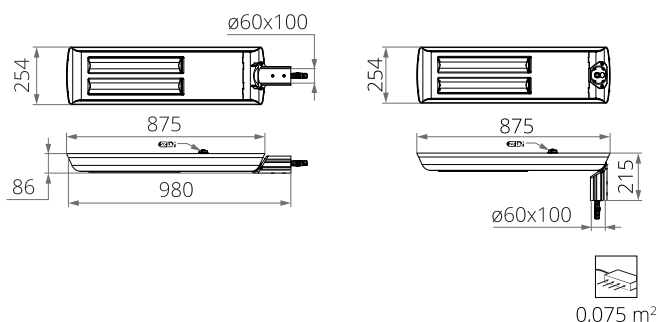

CUDDLE II LED REG D4i 96W, 120W, 144W, 192W