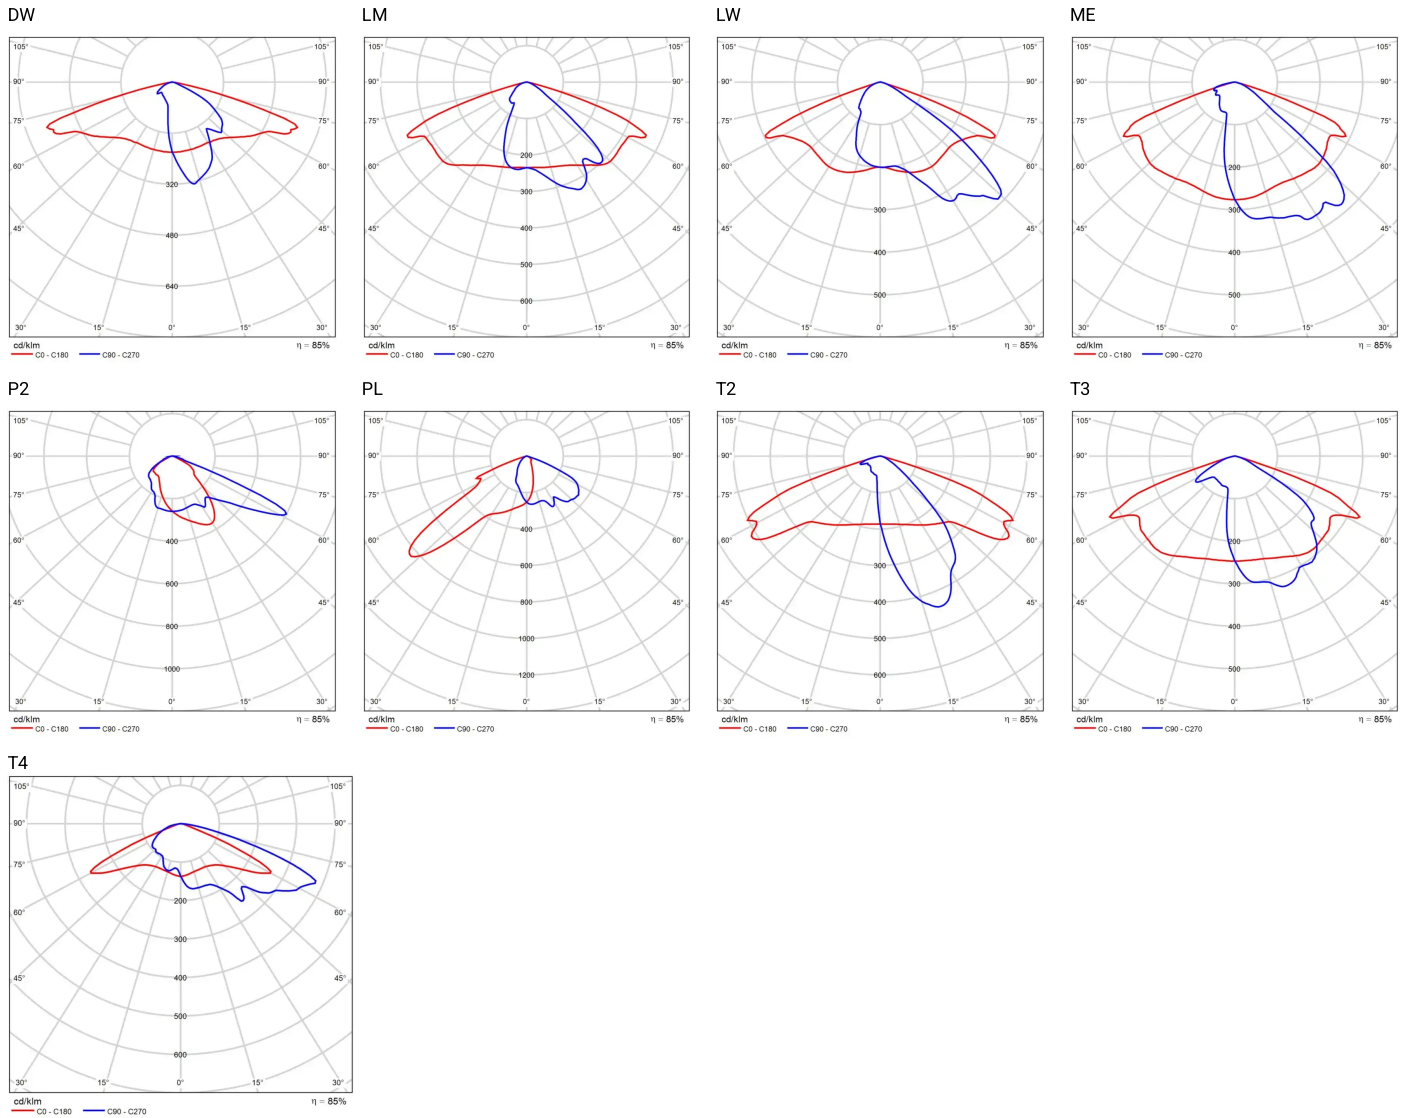

Parametry świetlne przedstawione na podstawie badań laboratoryjnych według IESNA LM-79-19

ODPROWADZENIA ŁADUNKU Z OBUDOWY OPRAWY LED

W celu skutecznego odprowadzenia ładunku z obudowy oprawy LED zainstalowanej na słupie z materiału dielektrycznego (nieprzewodzącego) wymagane jest zastosowanie jednego z poniższych rozwiązań:

- uzziemienie funkcjonalne
- oprawa LED z dodatkowym układem zabezpieczającym

RYСУNEK TECHNICZNY

CUDDLE II LED REG D4i 48W, 60W, 72W

CUDDLE II LED REG D4i 96W, 120W, 144W, 192W

KRZYWE FOTOMETRYCZNE

FUNKCJE UKŁADU ZASILAJĄCEGO