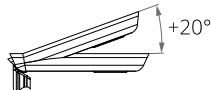

CUDDLE II LED REG D4I

2225546/4/...²	CUDDLE II LED REG D4i x2 192	192 W	205 W	1000 mA	4000 K	31350 lm	26700 lm	130 lm/W	1 ↑ / 1 ↓	8.8 kg
2225546/6/...²	CUDDLE II LED REG D4i x2 192	192 W	205 W	1000 mA	5000 K	31350 lm	26700 lm	130 lm/W	1 ↑ / 1 ↓	8.8 kg

1) ze względu na klasę dokładności diod tolerancja wartości wynosi +/- 5%

2) symbol wybranego układu optycznego np. 2225133/6/T2 to oprawa CUDDLE II LED REG D4i 48 5000 K z układem optycznym T2

↑ - gniazdo D4i od góry, ↓ - gniazdo D4i od dołu, ↑ ↓ - gniazdo D4i od góry i dołu

* Dla oprawy CUDDLE II LED REG D4i z układem optycznym P2 oraz PL istnieje

możliwość wyboru dodatkowej temperatury barwowej światła: 5700 K. Kod produktu uzupełniony jest wtedy o oznaczenie „/7”. Przykład: 2225133/7/P2 – oprawa CUDDLE II LED REG D4i 48 W 5700 K z układem optycznym P2

DYREKTYWY I NORMY

DYREKTYWY: 2014/35/UE (Dz. Urz.UE L 96, 29.03.2014, str.357), 2014/30/UE (Dz. Urz.UE L 96, 29.03.2014, str.79), 2011/65/UE RoHS (Dz. Urz.UE L 174, 01.07.2011, str.88), 2009/125/WE (Dz. Urz.UE L 285, 31.10.2009, str.10)

NORMY: PN-EN IEC 60598-1: 2021, PN-EN 60598-2-3: 2006, PN-EN 60529: 2003, PN-EN 62262: 2003, PN-EN 62471:2010, PN-EN 55015: 2019, PN-EN 61547: 2009, PN-EN 61000-3-2: 2019, PN-EN 61000-3-3: 2013, PN-EN 62722-2-1 (tq=40°C)

Parametry świetlne przedstawione na podstawie badań laboratoryjnych według IESNA LM-79-19

ODPROWADZENIA ŁADUNKU Z OBUDOWY OPRAWY LED

W celu skutecznego odprowadzenia ładunku z obudowy oprawy LED zainstalowanej na słupie z materiału dielektrycznego (nieprzewodzącego) wymagane jest zastosowanie jednego z poniższych rozwiązań:

- uzziemienie funkcjonalne
- oprawa LED z dodatkowym układem zabezpieczającym

RYСУNEK TECHNICZNY

CUDDLE II LED REG D4i 96W, 120W, 144W, 192W

KRZYWE FOTOMETRYCZNE