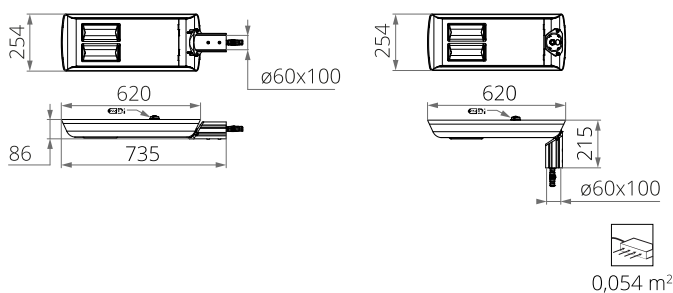

2) symbol wybranego układu optycznego np. 2225133/6/T2 to oprawa CUDDLE II LED REG D4i 48 5000 K z układem optycznym T2

↑ - gniazdo D4i od góry, ↓ - gniazdo D4i od dołu, ↑ ↓ - gniazdo D4i od góry i dołu

* Dla oprawy CUDDLE II LED REG D4i z układem optycznym P2 oraz PL istnieje

możliwość wyboru dodatkowej temperatury barwowej światła: 5700 K. Kod produktu uzupełniony jest wtedy o oznaczenie „/7”. Przykład: 2225133/7/P2 – oprawa CUDDLE II LED REG D4i 48 W 5700 K z układem optycznym P2

DYREKTYWY I NORMY

DYREKTYWY: 2014/35/UE (Dz. Urz.UE L 96, 29.03.2014, str.357), 2014/30/UE (Dz. Urz.UE L 96, 29.03.2014, str.79), 2011/65/UE RoHS (Dz. Urz.UE L 174, 01.07.2011, str.88), 2009/125/WE (Dz. Urz.UE L 285, 31.10.2009, str.10)

NORMY: PN-EN IEC 60598-1: 2021, PN-EN 60598-2-3: 2006, PN-EN 60529: 2003, PN-EN 62262: 2003, PN-EN 62471:2010, PN-EN 55015: 2019, PN-EN 61547: 2009, PN-EN 61000-3-2: 2019, PN-EN 61000-3-3: 2013, PN-EN 62722-2-1 (tq=40°C)

Parametry świetlne przedstawione na podstawie badań laboratoryjnych według IESNA LM-79-19

ODPROWADZENIA ŁADUNKU Z OBUDOWY OPRAWY LED

W celu skutecznego odprowadzenia ładunku z obudowy oprawy LED zainstalowanej na słupie z materiału dielektrycznego (nieprzewodzącego) wymagane jest zastosowanie jednego z poniższych rozwiązań:

- uzziemienie funkcjonalne
- oprawa LED z dodatkowym układem zabezpieczającym

RYСУNEK TECHNICZNY

CUDDLE II LED REG D4i 48W, 60W, 72W