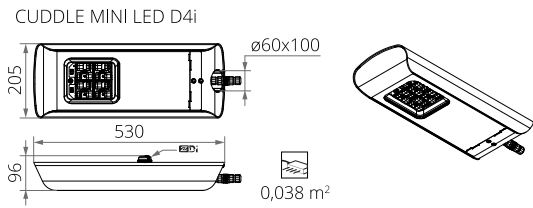

DATI TECNICI

Montaggio	su braccio con l'estremità di \varnothing 60 x 100 mm
Impiego	strade urbani, strade di quartiere (interne), percorsi pedonali, parcheggi
Colore	inox / nero
Grado di protezione	IP 66 per la parte ottica e per il sistema d'alimentazione
Sistema ottico	PMMA optics, interchangeable LED module, tempered glass diffuser
Materiale	lega di alluminio, anodizzato 0,01 m ³
Campo di temperatura del funzionamento	da -40°C a +40°C
Periodo di utilizzazione previsto	L90B10 - 100 000 h
Indice di resa cromatica CRI	>70
	24,6 A / 195,5 μ s (CUDDLE MINI LED D4i 24 - 36) 98 A / 120 μ s (CUDDLE MINI LED D4i 48 - 60)
Frequenza della tensione di alimentazione	50/60Hz
Fattore di potenza	\geq 0.95
Numero di diodi	16
Sistema di controllo	L'apparecchio può essere collegato a un sistema di controllo esterno e/o sensori tramite una presa compatibile con Zhaga Book 18.

Parametri luminosi presentati sulla base di ricerche di laboratorio secondo l'IESNA LM-79-19

SCARICA DI CARICA DAL CORPO DELL'APPARECCHIO A LED

Per scaricare efficacemente la carica dall'alloggiamento dell'apparecchio a LED installato su un palo in materiale dielettrico (non conduttivo), è necessaria una delle seguenti soluzioni:

- messa a terra funzionale
- apparecchio a LED con un sistema di sicurezza aggiuntivo

CUDDLE MINI LED D4I

DISEGNO TECNICO

CURVE FOTOMETRICHE

FUNZIONI DEL SISTEMA DI POTENZA

L'apparecchio dispone di serie delle seguenti funzioni del sistema di alimentazione intelligente: