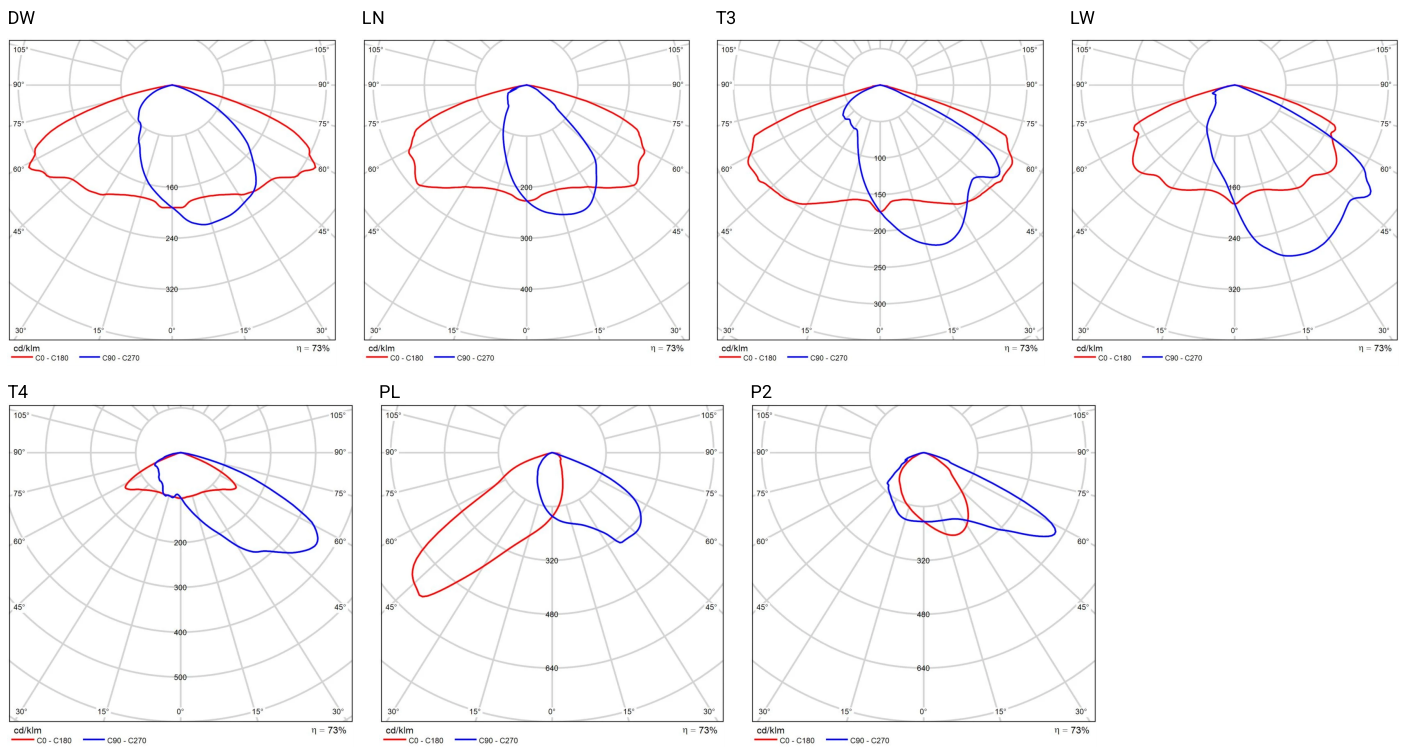

CURVE FOTOMETRICHE

FUNZIONI DEL SISTEMA DI POTENZA

L'apparecchio dispone di serie delle seguenti funzioni del sistema di alimentazione intelligente:

- Possibilità di programmare l'oscuramento multistadio dell'apparecchio - fino a 5 intervalli di tempo nell'intervallo dal 10 al 100% della potenza nominale,
- Modulo LED dotato di protezione termica implementata tramite termistore NTC,
- Regolazione potenza/fluxo luminoso dell'apparecchio - possibilità di impostare un valore diverso da quello di catalogo, nel range 30-100% della potenza o del flusso nominale