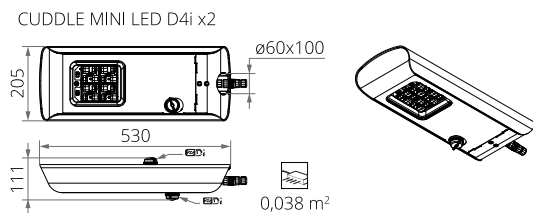

DATI TECNICI

Montaggio	su braccio con l'estremità di \varnothing 60 x 100 mm
Impiego	strade urbani, strade di quartiere (interne), percorsi pedonali, parcheggi
Colore	inox / nero
Grado di protezione	IP 66 per la parte ottica e per il sistema d'alimentazione
Sistema ottico	PMMA optics, interchangeable LED module, tempered glass diffuser
Materiale	lega di alluminio, anodizzato 0,01 m ³
Campo di temperatura del funzionamento	da -40°C a +40°C
Periodo di utilizzazione previsto	L90B10 - 100 000 h
Indice di resa cromatica CRI	>70
	24,6 A / 195,5 μ s (CUDDLE MINI LED D4i 24 - 36) 98 A / 120 μ s (CUDDLE MINI LED D4i 48 - 60)
Frequenza della tensione di alimentazione	50/60Hz
Fattore di potenza	\geq 0.95
Numero di diodi	16
Sistema di controllo	L'apparecchio può essere collegato a un sistema di controllo esterno e/o sensori tramite una presa compatibile con Zhaga Book 18.

Parametri luminosi presentati sulla base di ricerche di laboratorio secondo l'IESNA LM-79-19

SCARICA DI CARICA DAL CORPO DELL'APPARECCHIO A LED

Per scaricare efficacemente la carica dall'alloggiamento dell'apparecchio a LED installato su un palo in materiale dielettrico (non conduttivo), è necessaria una delle seguenti soluzioni:

- messa a terra funzionale
- apparecchio a LED con un sistema di sicurezza aggiuntivo

CUDDLE MINI LED D4I

DISEGNO TECNICO

CURVE FOTOMETRICHE

FUNZIONI DEL SISTEMA DI POTENZA

L'apparecchio dispone di serie delle seguenti funzioni del sistema di alimentazione intelligente: