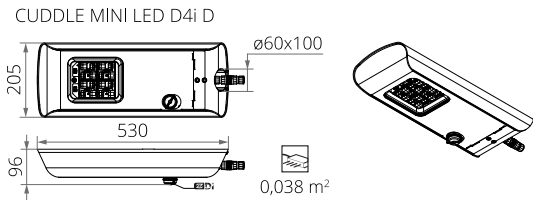

DATI TECNICI

Montaggio	su braccio con l'estremità di \varnothing 60 x 100 mm
Impiego	strade urbani, strade di quartiere (interne), percorsi pedonali, parcheggi
Colore	inox / nero
Grado di protezione	IP 66 per la parte ottica e per il sistema d'alimentazione
Sistema ottico	PMMA optics, interchangeable LED module, tempered glass diffuser
Materiale	lega di alluminio, anodizzato 0,01 m ³
Campo di temperatura del funzionamento	da -40°C a +40°C
Periodo di utilizzazione previsto	L90B10 - 100 000 h
Indice di resa cromatica CRI	>70
	24,6 A / 195,5 μ s (CUDDLE MINI LED D4i 24 - 36) 98 A / 120 μ s (CUDDLE MINI LED D4i 48 - 60)
Frequenza della tensione di alimentazione	50/60Hz
Fattore di potenza	\geq 0.95
Numero di diodi	16
Sistema di controllo	L'apparecchio può essere collegato a un sistema di controllo esterno e/o sensori tramite una presa compatibile con Zhaga Book 18.

Parametri luminosi presentati sulla base di ricerche di laboratorio secondo l'IESNA LM-79-19

SCARICA DI CARICA DAL CORPO DELL'APPARECCHIO A LED

Per scaricare efficacemente la carica dall'alloggiamento dell'apparecchio a LED installato su un palo in materiale dielettrico (non conduttivo), è necessaria una delle seguenti soluzioni:

- messa a terra funzionale
- apparecchio a LED con un sistema di sicurezza aggiuntivo

CUDDLE MINI LED D4I

DISEGNO TECNICO

CURVE FOTOMETRICHE

FUNZIONI DEL SISTEMA DI POTENZA

L'apparecchio dispone di serie delle seguenti funzioni del sistema di alimentazione intelligente: