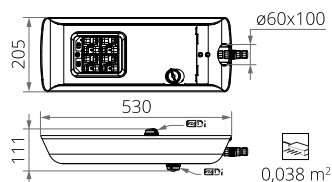

- messa a terra funzionale
- apparecchio a LED con un sistema di sicurezza aggiuntivo

DISEGNO TECNICO

CUDDLE MINI LED D4i

CUDDLE MINI LED D4i D

CUDDLE MINI LED D4i x2

CURVE FOTOMETRICHE

DW

LN

T3

LW

T4

PL

P2

FUNZIONI DEL SISTEMA DI POTENZA

L'apparecchio dispone di serie delle seguenti funzioni del sistema di alimentazione intelligente:

- Possibilità di programmare l'oscuramento multistadio dell'apparecchio - fino a 5 intervalli di tempo nell'intervallo dal 10 al 100% della potenza nominale,
- Modulo LED dotato di protezione termica implementata tramite termistore NTC,
- Regolazione potenza/fluxo luminoso dell'apparecchio - possibilità di impostare un valore diverso da quello di catalogo, nel range 30-100% della potenza o del flusso nominale