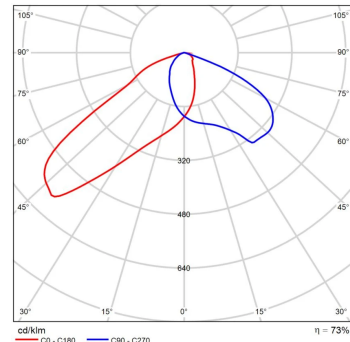

DISEGNO TECNICO

CURVE FOTOMETRICHE

PL

FUNZIONI DEL SISTEMA DI POTENZA

L'apparecchio dispone di serie delle seguenti funzioni del sistema di alimentazione intelligente:

- Possibilità di programmare l'oscuramento multistadio dell'apparecchio - fino a 5 intervalli di tempo nell'intervallo dal 10 al 100% della potenza nominale,
- Modulo LED dotato di protezione termica implementata tramite termistore NTC,
- Regolazione potenza/fluxo luminoso dell'apparecchio - possibilità di impostare un valore diverso da quello di catalogo, nel range 30-100% della potenza o del flusso nominale