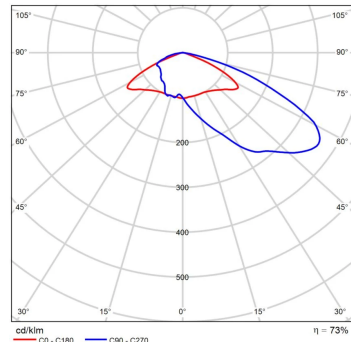

DISEGNO TECNICO

CURVE FOTOMETRICHE

T4

FUNZIONI DEL SISTEMA DI POTENZA

L'apparecchio dispone di serie delle seguenti funzioni del sistema di alimentazione intelligente:

- Possibilità di programmare l'oscuramento multistadio dell'apparecchio - fino a 5 intervalli di tempo nell'intervallo dal 10 al 100% della potenza nominale,
- Modulo LED dotato di protezione termica implementata tramite termistore NTC,
- Regolazione potenza/fluxo luminoso dell'apparecchio - possibilità di impostare un valore diverso da quello di catalogo, nel range 30-100% della potenza o del flusso nominale