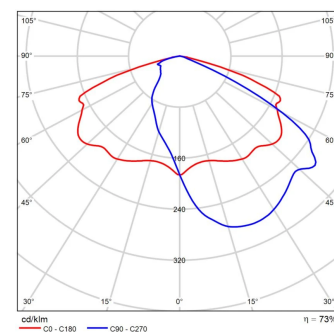

DISEGNO TECNICO

CURVE FOTOMETRICHE

LW

FUNZIONI DEL SISTEMA DI POTENZA

L'apparecchio dispone di serie delle seguenti funzioni del sistema di alimentazione intelligente:

- Possibilità di programmare l'oscuramento multistadio dell'apparecchio - fino a 5 intervalli di tempo nell'intervallo dal 10 al 100% della potenza nominale,
- Modulo LED dotato di protezione termica implementata tramite termistore NTC,
- Regolazione potenza/fluxo luminoso dell'apparecchio - possibilità di impostare un valore diverso da quello di catalogo, nel range 30-100% della potenza o del flusso nominale