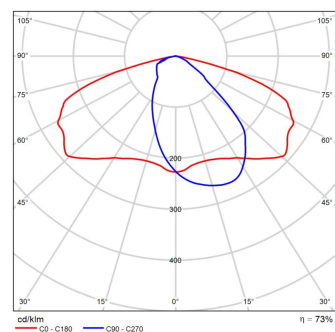

- messa a terra funzionale
- apparecchio a LED con un sistema di sicurezza aggiuntivo

DISEGNO TECNICO

CUDDLE MINI LED D4i

CUDDLE MINI LED D4i D

CUDDLE MINI LED D4i x2

CURVE FOTOMETRICHE

DW

LN