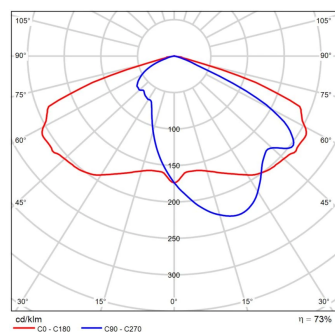

DISEGNO TECNICO

CURVE FOTOMETRICHE

T3

FUNZIONI DEL SISTEMA DI POTENZA

L'apparecchio dispone di serie delle seguenti funzioni del sistema di alimentazione intelligente:

- Possibilità di programmare l'oscuramento multistadio dell'apparecchio - fino a 5 intervalli di tempo nell'intervallo dal 10 al 100% della potenza nominale,
- Modulo LED dotato di protezione termica implementata tramite termistore NTC,
- Regolazione potenza/fluxo luminoso dell'apparecchio - possibilità di impostare un valore diverso da quello di catalogo, nel range 30-100% della potenza o del flusso nominale