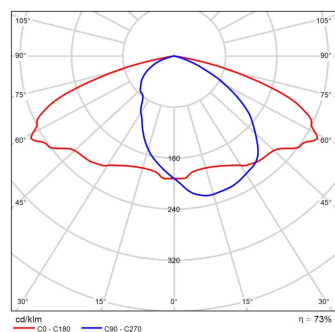

- messa a terra funzionale
- apparecchio a LED con un sistema di sicurezza aggiuntivo

DISEGNO TECNICO

CUDDLE MINI LED D4i

CUDDLE MINI LED D4i D

CUDDLE MINI LED D4i x2

CURVE FOTOMETRICHE

DW

LN