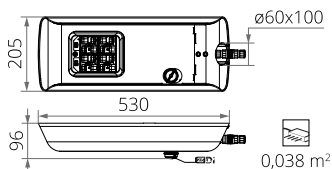

CUDDLE MINI LED D4i D