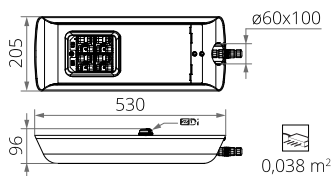

DISEGNO TECNICO

CUDDLE MINI LED D4i