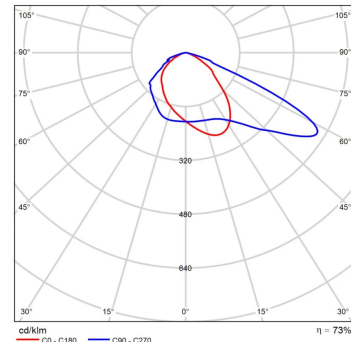

P2

FUNZIONI DEL SISTEMA DI POTENZA

L'apparecchio dispone di serie delle seguenti funzioni del sistema di alimentazione intelligente:

- Possibilità di programmare l'oscuramento multistadio dell'apparecchio - fino a 5 intervalli di tempo nell'intervallo dal 10 al 100% della potenza nominale,
- Modulo LED dotato di protezione termica implementata tramite termistore NTC,
- Regolazione potenza/fluxo luminoso dell'apparecchio - possibilità di impostare un valore diverso da quello di catalogo, nel range 30-100% della potenza o del flusso nominale