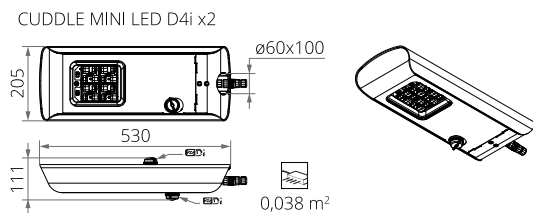

DISEGNO TECNICO