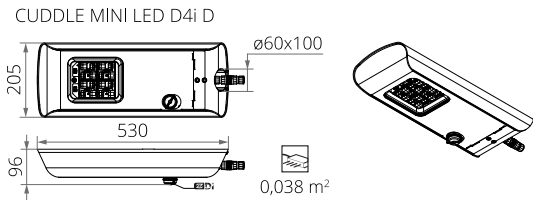

DISEGNO TECNICO