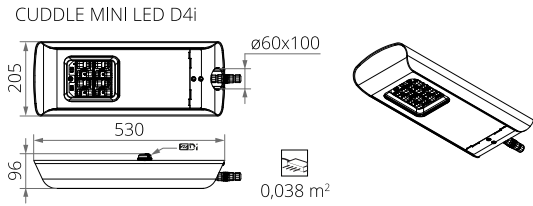

DISEGNO TECNICO