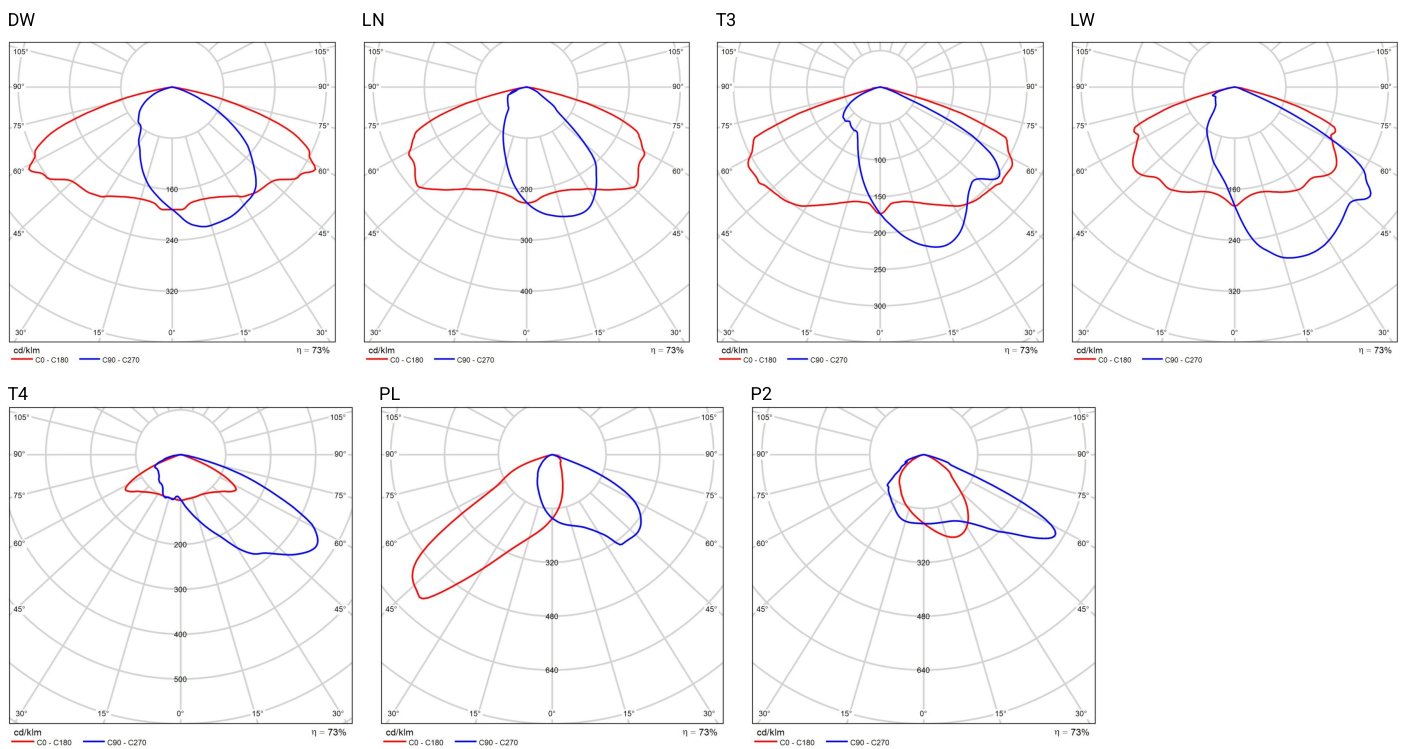

KRZYWE FOTOMETRYCZNE

FUNKCJE UKŁADU ZASILAJĄCEGO

Oprawa standardowo posiada następujące funkcje inteligentnego układu zasilającego:

- Możliwość zaprogramowania wielostopniowego ściemnienia oprawy - do 5 przedziałów czasowych w zakresie od 10 do 100% mocy nominalnej,
- Moduł LED wyposażony w zabezpieczenie termiczne realizowane za pomocą termistora NTC,
- Regulacja mocy/strumienia świetlnego oprawy - opcja ustawienia innej wartości niż katalogowa, w zakresie 30-100% mocy lub nominalnego strumienia