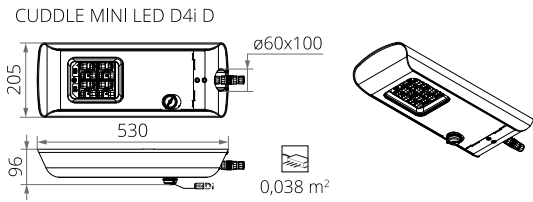

RYSUNEK TECHNICZNY