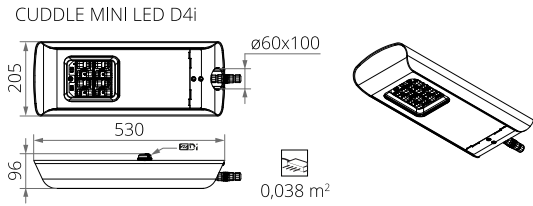

RYSUNEK TECHNICZNY