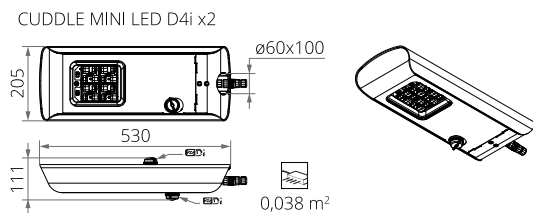

RYSUNEK TECHNICZNY