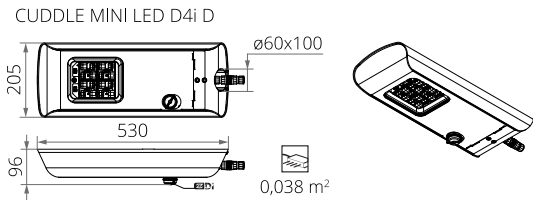

RYSUNEK TECHNICZNY