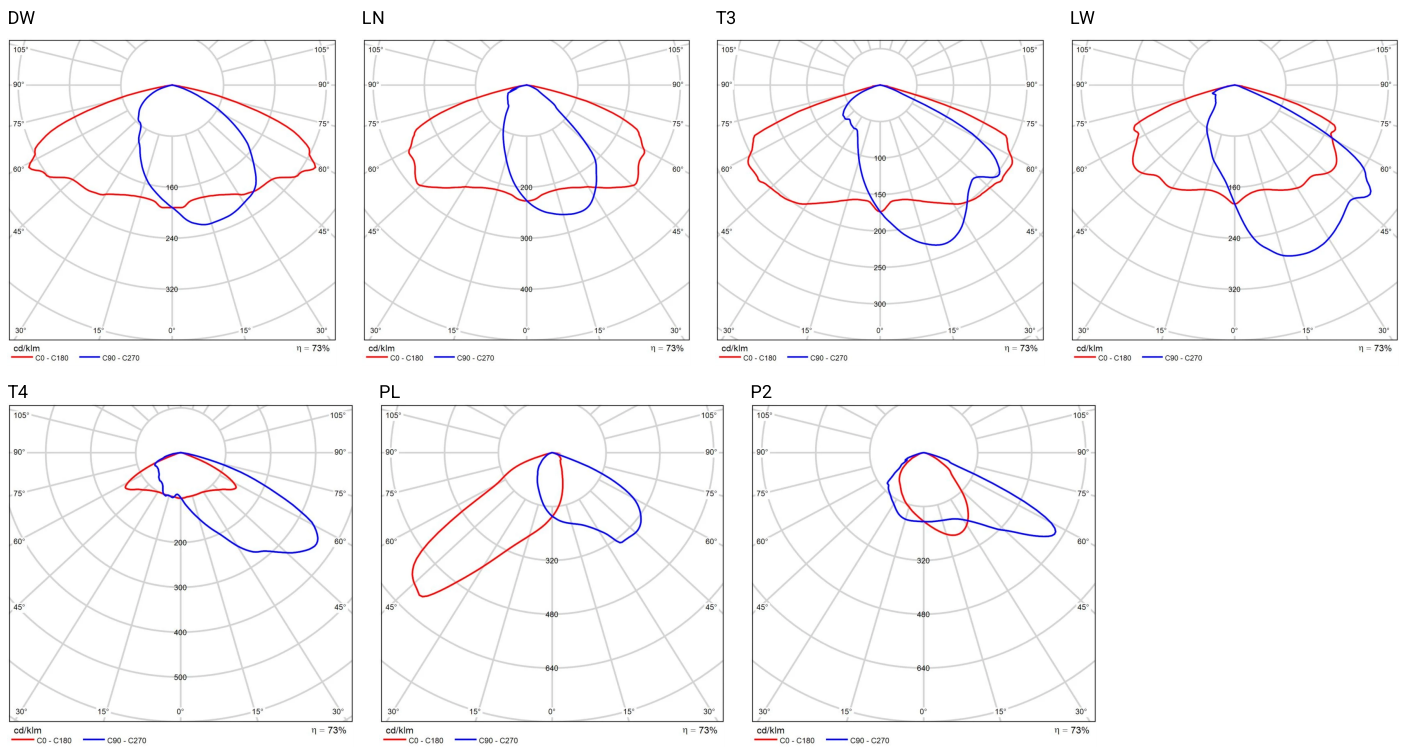

KRZYWE FOTOMETRYCZNE

FUNKCJE UKŁADU ZASILAJĄCEGO

Oprawa standardowo posiada następujące funkcje inteligentnego układu zasilającego:

- Możliwość zaprogramowania wielostopniowego ściemnienia oprawy - do 5 przedziałów czasowych w zakresie od 10 do 100% mocy nominalnej,
- Moduł LED wyposażony w zabezpieczenie termiczne realizowane za pomocą termistora NTC,
- Regulacja mocy/strumienia świetlnego oprawy - opcja ustawienia innej wartości niż katalogowa, w zakresie 30-100% mocy lub nominalnego strumienia