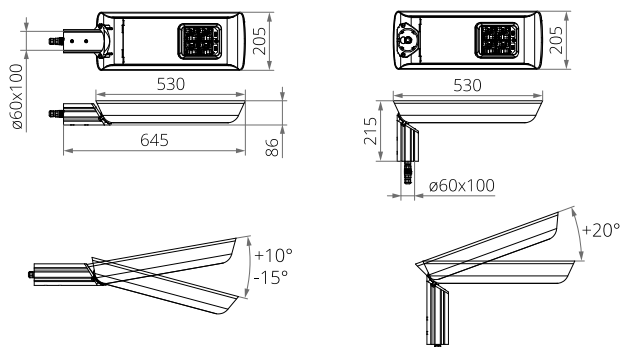

DIRETTIVE E NORME

DIRETTIVE: 2014/35/EU (OJ L 96, 29/03/2014, p.357), 2014/30/EU (OJ L 96, 29/03/2014, p.79), 2011/65/ EU RoHS (OJ L 174, 01.07.2011, p. 88), 2009/125/EC (OJ L 285, 31.10.2009, p. 10)

NORME: PN-EN IEC 60598-1: 2021-7, PN-EN 60598-2-3: 2006, PN-EN 60529: 2003, PN-EN 62262: 2003, PN-EN 62471:2010, PN-EN 55015: 2019, PN-EN 61547: 2009, PN-EN 61000-3-2: 2019, PN-EN 61000-3-3: 2014

Parametri luminosi presentati sulla base di ricerche di laboratorio secondo l'IESNA LM-79-19

SCARICA DI CARICA DAL CORPO DELL'APPARECCHIO A LED

Per scaricare efficacemente la carica dall'alloggiamento dell'apparecchio a LED installato su un palo in materiale dielettrico (non conduttivo), è necessaria una delle seguenti soluzioni:

- messa a terra funzionale
- apparecchio a LED con un sistema di sicurezza aggiuntivo

DISEGNO TECNICO