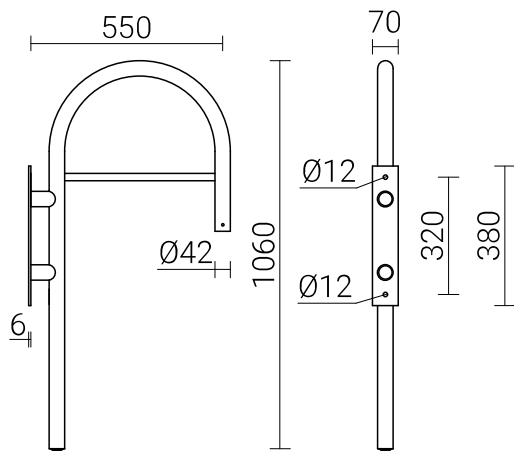

DATI TECNICI

Anodizzazione	10 colori
Destinazione	per il montaggio di apparecchi con diametro di montaggio $\varnothing 42$ mm
Montaggio	lampade da parete in alluminio per montaggio a parete
Materiale	lega di alluminio, anodizzato

9.91 kg

TABELLA DELLE VARIANTI

Codice	Nome	Numero delle mensole	Volume unitario	Diametro di fissaggio dell'apparecchio	Peso netto
478140/C...	KA-14	1	0.04 m ³	$\varnothing 42$ mm	2.6 kg

ANODISING COLOURS