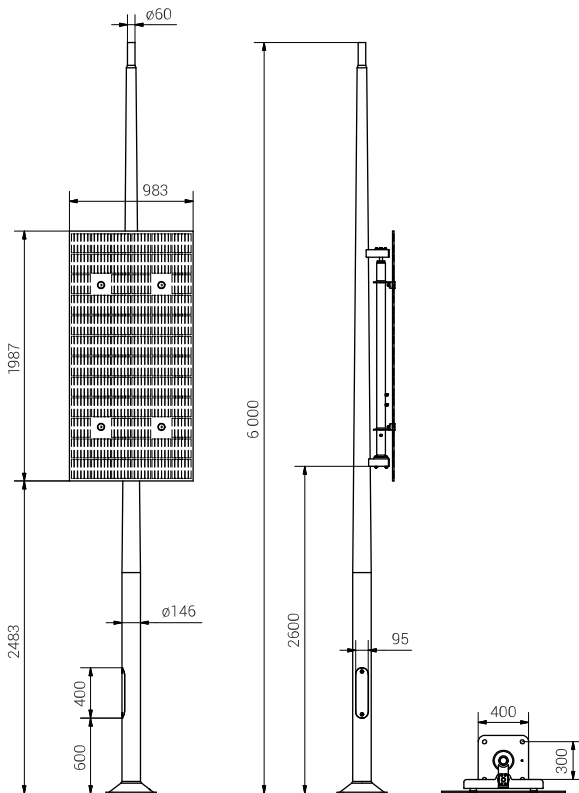

TABELA WARIANTÓW

Kod	Nazwa	Wysokość H	Objętość jednostkowa	Typ fundamentu / kosza zbrojeniewego	Kod fundamentu / kosza zbrojeniewego	Komplet elementów łącznych	Waga netto
45560/360/400/C...	SAL60 PV 360 Wp 400 Wh	6 m	0.49 m³	B-71, B-70 / Z-71, Z-70	311171, 311170 / 311271, 311207	4012	69.8 kg

: 2014/35/UE (Dz. Urz.UE L 96, 29.03.2014, str.357), 2014/30/UE (Dz. Urz.UE L 96, 29.03.2014, str.79), 2011/65/UE RoHS (Dz. Urz.UE L 174, 01.07.2011, str.88), 2009/125/WE (Dz. Urz.UE L 285, 31.10.2009, str.10)