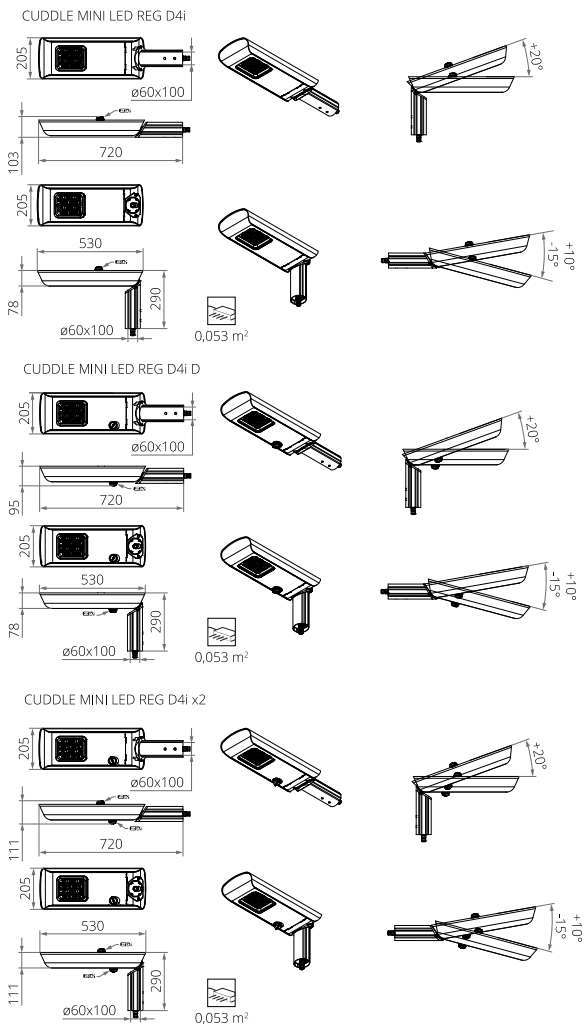

Parametri luminosi presentati sulla base di ricerche di laboratorio secondo l'IESNA LM-79-19

SCARICA DI CARICA DAL CORPO DELL'APPARECCHIO A LED

Per scaricare efficacemente la carica dall'alloggiamento dell'apparecchio a LED installato su un palo in materiale dielettrico (non conduttivo), è necessaria una delle seguenti soluzioni:

- messa a terra funzionale
- apparecchio a LED con un sistema di sicurezza aggiuntivo

CUDDLE MINI LED REG ALFA D4I

DISEGNO TECNICO

CURVE FOTOMETRICHE

FUNZIONI DEL SISTEMA DI POTENZA

L'apparecchio dispone di serie delle seguenti funzioni del sistema di alimentazione intelligente: