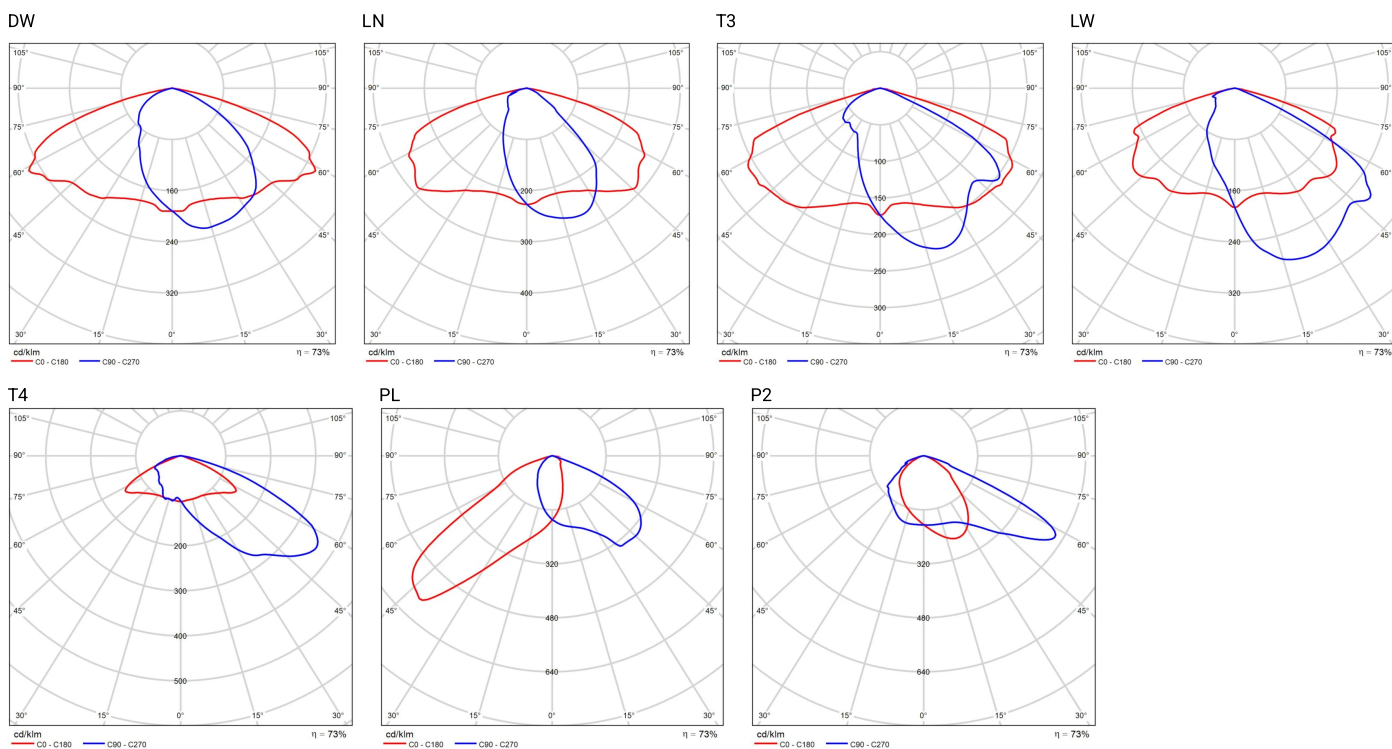

- messa a terra funzionale
- apparecchio a LED con un sistema di sicurezza aggiuntivo

CUDDLE MINI LED REG ALFA D4I

DISEGNO TECNICO

CURVE FOTOMETRICHE

FUNZIONI DEL SISTEMA DI POTENZA

L'apparecchio dispone di serie delle seguenti funzioni del sistema di alimentazione intelligente: