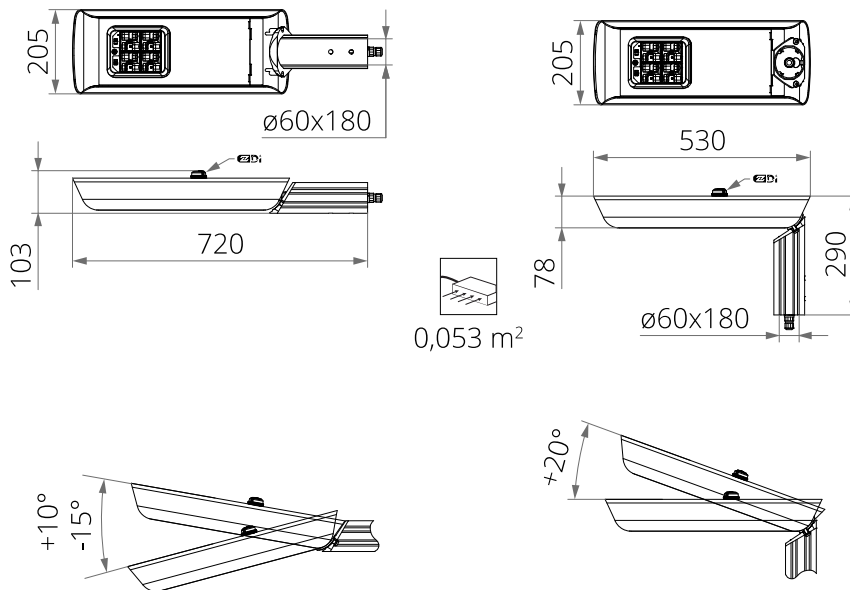

CUDDLE MINI LED ALFA REG D4I

RYSUNEK TECHNICZNY