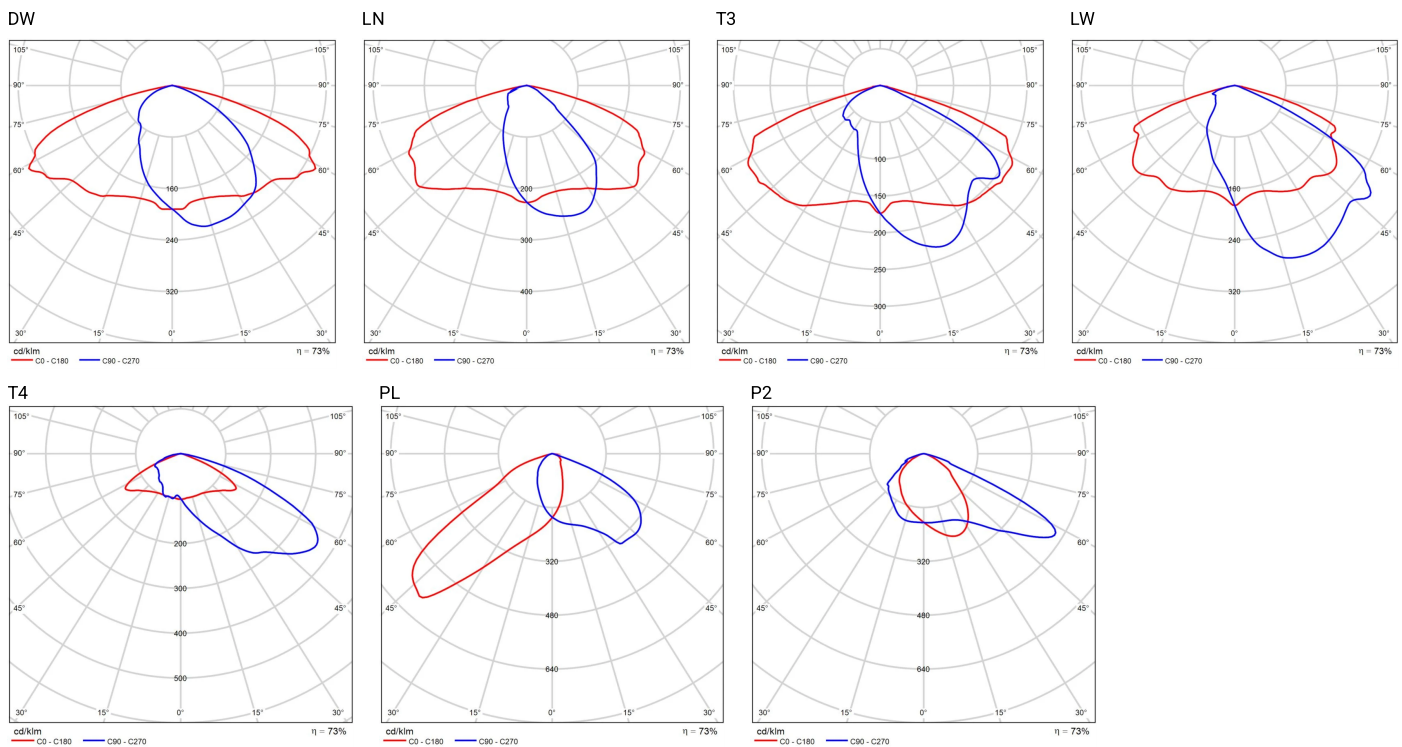

KRZYWE FOTOMETRYCZNE

FUNKCJE UKŁADU ZASILAJĄCEGO

Oprawa standardowo posiada następujące funkcje inteligentnego układu zasilającego:

- Możliwość zaprogramowania wielostopniowego ściemnienia oprawy - do 5 przedziałów czasowych w zakresie od 10 do 100% mocy nominalnej,
- Moduł LED wyposażony w zabezpieczenie termiczne realizowane za pomocą termistora NTC,
- Regulacja mocy/strumienia świetlnego oprawy - opcja ustawienia innej wartości niż katalogowa, w zakresie 30-100% mocy lub nominalnego strumienia