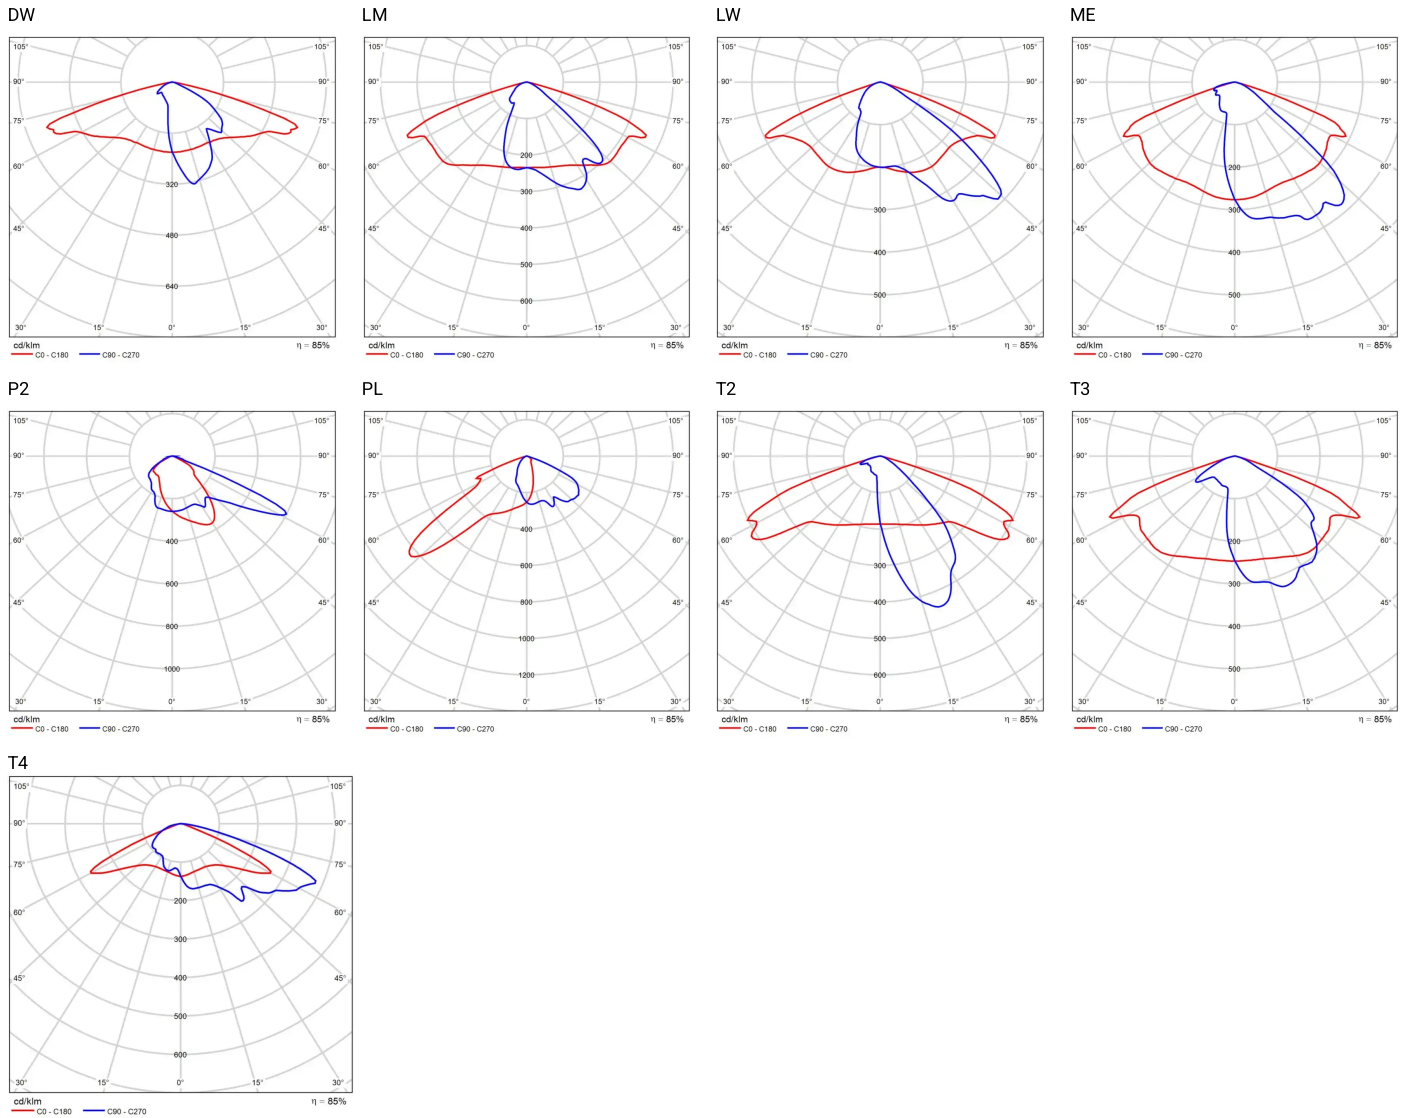

Parametry świetlne przedstawione na podstawie badań laboratoryjnych według IESNA LM-79-19

ODPROWADZENIA ŁADUNKU Z OBUDOWY OPRAWY LED

W celu skutecznego odprowadzenia ładunku z obudowy oprawy LED zainstalowanej na słupie z materiału dielektrycznego (nieprzewodzącego) wymagane jest zastosowanie jednego z poniższych rozwiązań:

- uziemienie funkcjonalne
- oprawa LED z dodatkowym układem zabezpieczającym

RYСУNEK TECHNICZNY

CUDDLE II LED ALFA REG D4i 48W, 60W, 72W

CUDDLE II LED ALFA REG D4i 96W, 120W, 144W, 192W

KRZYWE FOTOMETRYCZNE