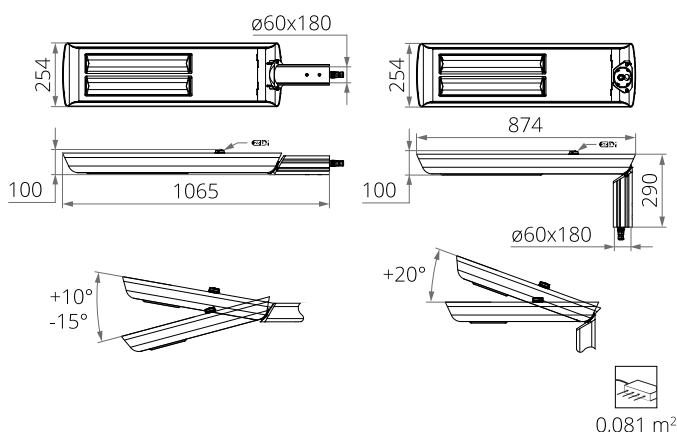

CUDDLE II LED ALFA REG D4i 96W, 120W, 144W, 192W