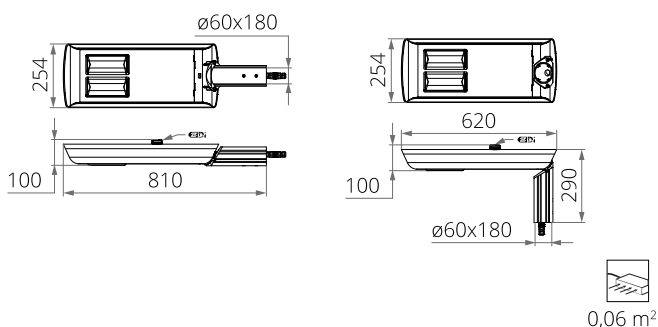

↑ - gniazdo D4i od góry, ↓ - gniazdo D4i od dołu, ↑ ↓ - gniazdo D4i od góry i dołu

* Dla oprawy CUDDLE II LED ALFA REG D4i z układem optycznym P2 oraz PL istnieje

możliwość wyboru dodatkowej temperatury barwowej światła: 5700K. Kod produktu uzupełniony jest wtedy o oznaczenie „/7”. Przykład: 2225133/7/P2 – oprawa CUDDLE II LED ALFA REG D4i 48W 5700K z układem optycznym P2

DYREKTYWY I NORMY

DYREKTYWY: 2014/35/UE (Dz. Urz.UE L 96, 29.03.2014, str.357), 2014/30/UE (Dz. Urz.UE L 96, 29.03.2014, str.79), 2011/65/UE RoHS (Dz. Urz.UE L 174, 01.07.2011, str.88), 2009/125/WE (Dz. Urz.UE L 285, 31.10.2009, str.10)

NORMY: PN-EN IEC 60598-1: 2021, PN-EN 60598-2-3: 2006, PN-EN 60529: 2003, PN-EN 62262: 2003, PN-EN 62471:2010, PN-EN 55015: 2019, PN-EN 61547: 2009, PN-EN 61000-3-2: 2019, PN-EN 61000-3-3: 2013, PN-EN 62722-2-1 (tq=40°C)

Parametry świetlne przedstawione na podstawie badań laboratoryjnych według IESNA LM-79-19

ODPROWADZENIA ŁADUNKU Z OBUDOWY OPRAWY LED

W celu skutecznego odprowadzenia ładunku z obudowy oprawy LED zainstalowanej na słupie z materiału dielektrycznego (nieprzewodzącego) wymagane jest zastosowanie jednego z poniższych rozwiązań:

- uziemienie funkcjonalne
- oprawa LED z dodatkowym układem zabezpieczającym

RYСУNEK TECHNICZNY

CUDDLE II LED ALFA REG D4i 48W, 60W, 72W