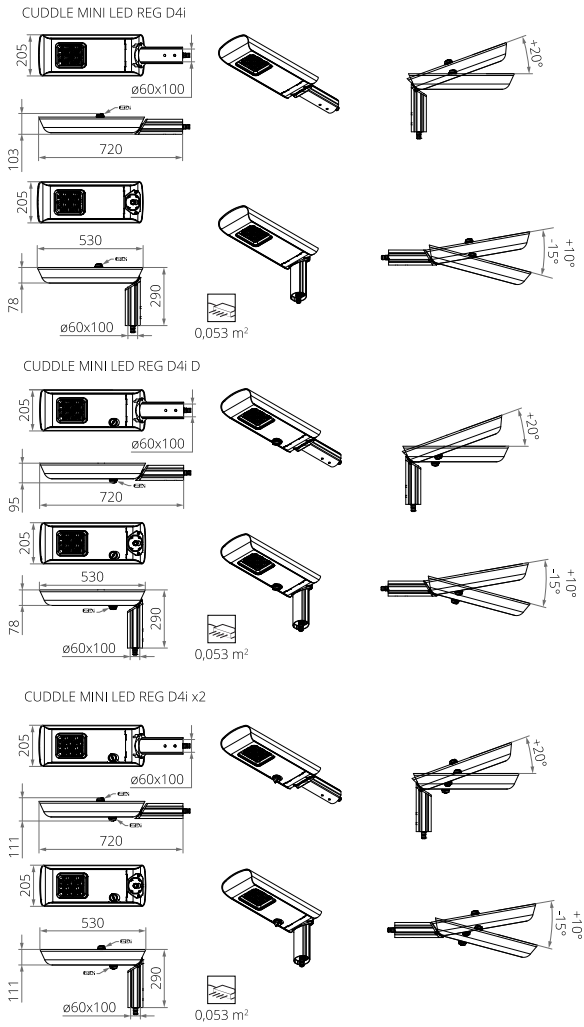

## SCARICA DI CARICA DAL CORPO DELL'APPARECCHIO A LED

**Per scaricare efficacemente la carica dall'alloggiamento dell'apparecchio a LED installato su un palo in materiale dielettrico (non conduttivo), è necessaria una delle seguenti soluzioni:**

## DISEGNO TECNICO