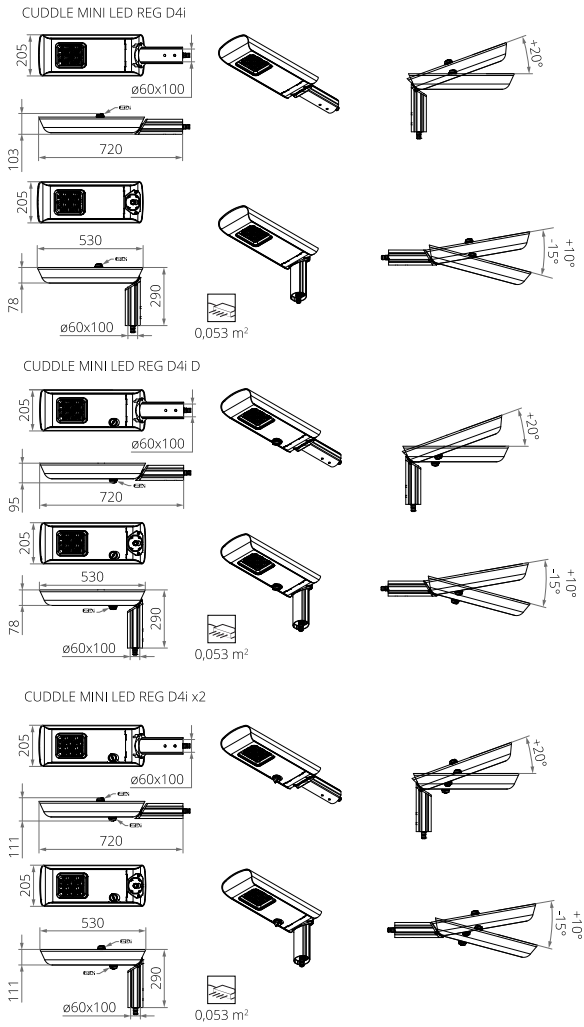

Parametri luminosi presentati sulla base di ricerche di laboratorio secondo l'IESNA LM-79-19

SCARICA DI CARICA DAL CORPO DELL'APPARECCHIO A LED

Per scaricare efficacemente la carica dall'alloggiamento dell'apparecchio a LED installato su un palo in materiale dielettrico (non conduttivo), è necessaria una delle seguenti soluzioni:

- messa a terra funzionale
- apparecchio a LED con un sistema di sicurezza aggiuntivo

CUDDLE MINI LED REG D4I

DISEGNO TECNICO

CURVE FOTOMETRICHE

FUNZIONI DEL SISTEMA DI POTENZA

L'apparecchio dispone di serie delle seguenti funzioni del sistema di alimentazione intelligente: