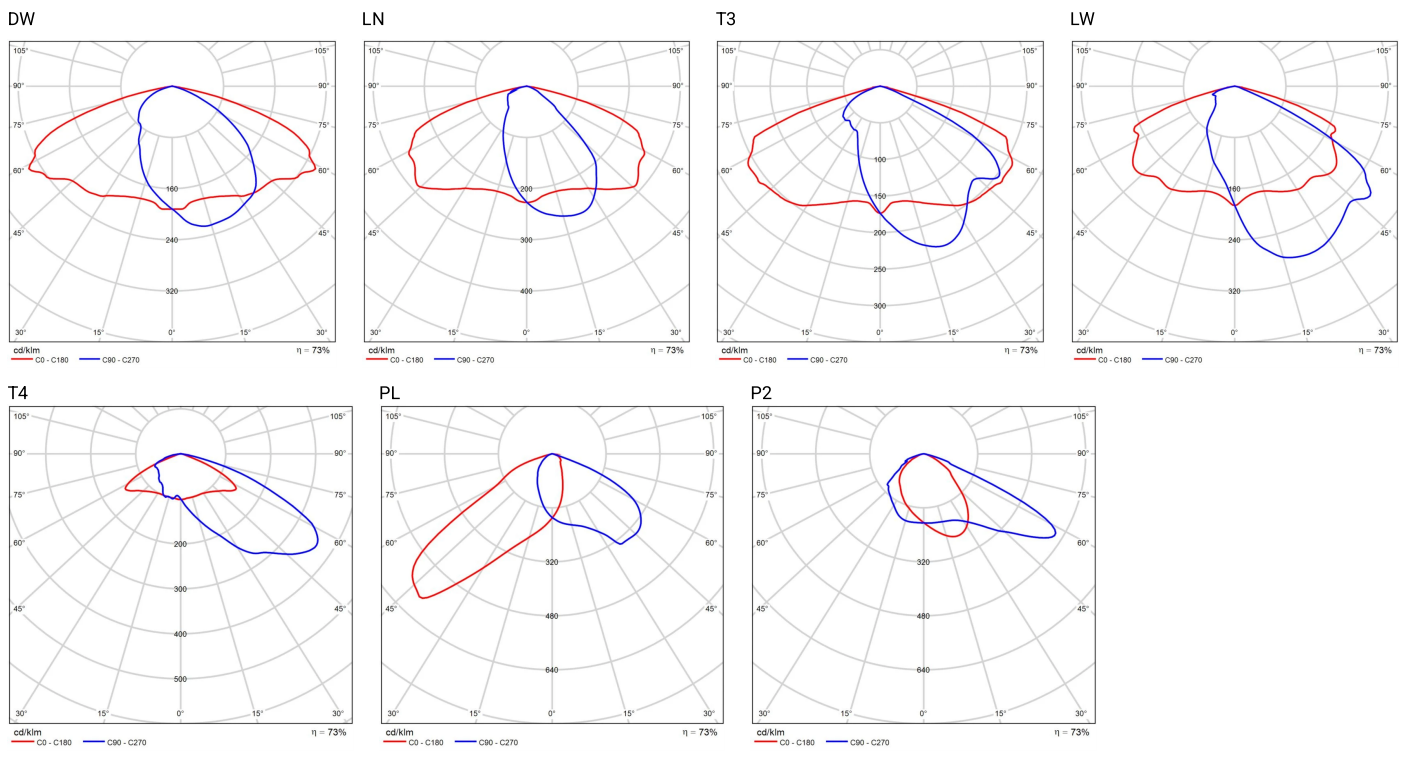

- messa a terra funzionale
- apparecchio a LED con un sistema di sicurezza aggiuntivo

CUDDLE MINI LED REG D4I

DISEGNO TECNICO

CURVE FOTOMETRICHE

FUNZIONI DEL SISTEMA DI POTENZA

L'apparecchio dispone di serie delle seguenti funzioni del sistema di alimentazione intelligente: