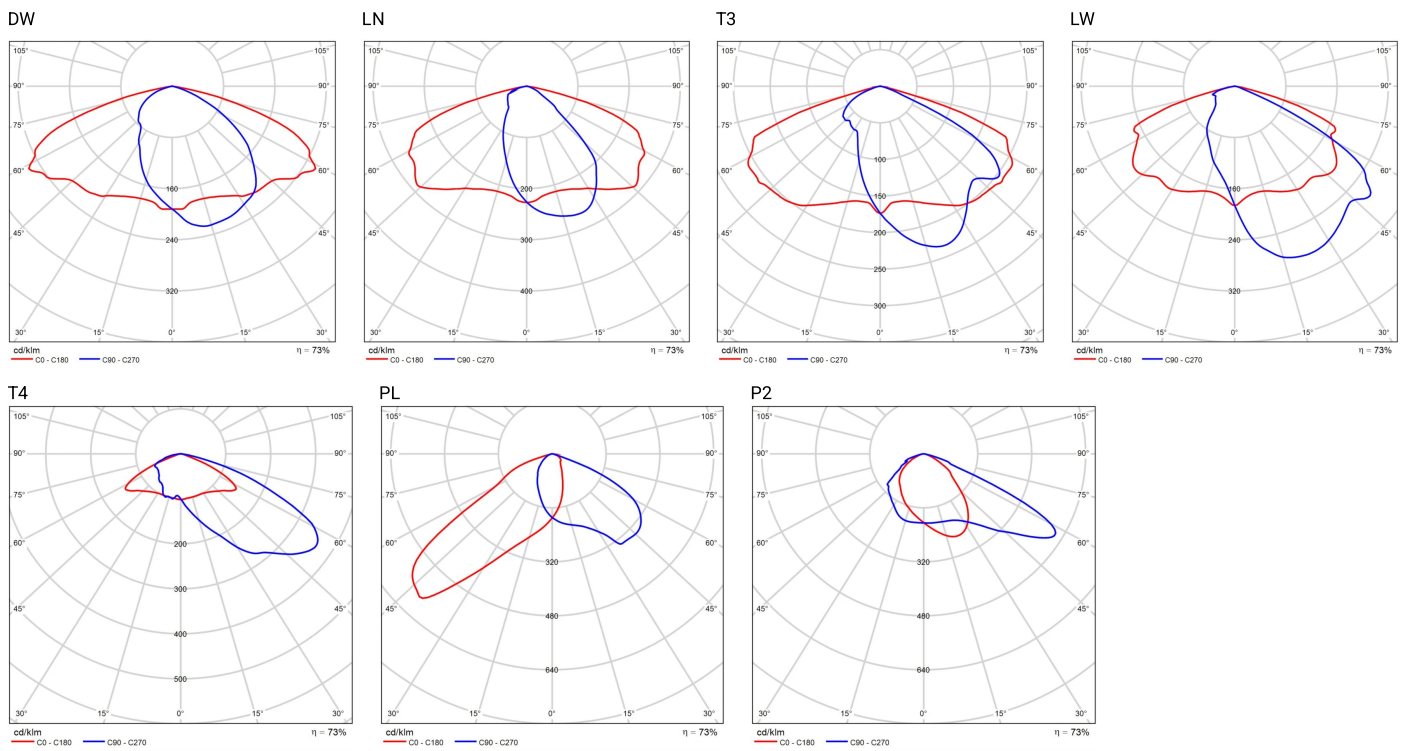

CURVE FOTOMETRICHE