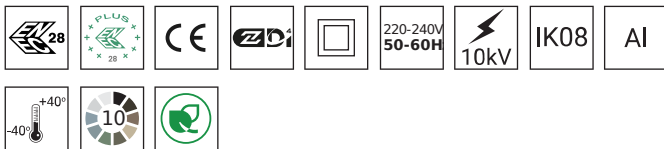

DANE TECHNICZNE

Montaż	bezpośrednio na słupie z zakończeniem \varnothing 60 x 180 mm lub na wysięgniku z zakończeniem \varnothing 60 x 100 mm
Zastosowanie	drogi miejskie, drogi osiedlowe (wewnętrzne), ciągi pieszych, parkingi
Kolor	inox / czarny
Stopień ochrony	IP 66 dla części optycznej i układu zasilającego
Układ optyczny	soczewki z PMMA, wymienny moduł LED
Materiał	stop aluminium, anodowany, klosz – szyba hartowana
Objętość jednostkowa	0,013 m ³
Zakres temperatur pracy	od -40°C do +40°C
Przewidywany czas eksploatacji	L90B10 - 100 000 h
Współczynnik oddawania barw CRI	>70
Prąd rozruchowy	24,6 A / 195,5 μ s (CUDDLE MINI LED D4i 12 - 36) 98 A / 120 μ s (CUDDLE MINI LED D4i 48 - 60)
Częstotliwość napięcia zasilania	50 - 60Hz
Współczynnik mocy	\geq 0.95
Liczba diod	16
System sterowania	oprawa posiada możliwość podłączenia do zewnętrznego systemu sterowania i/lub sensorów poprzez gniazdo zgodne z Zhaga Book 18