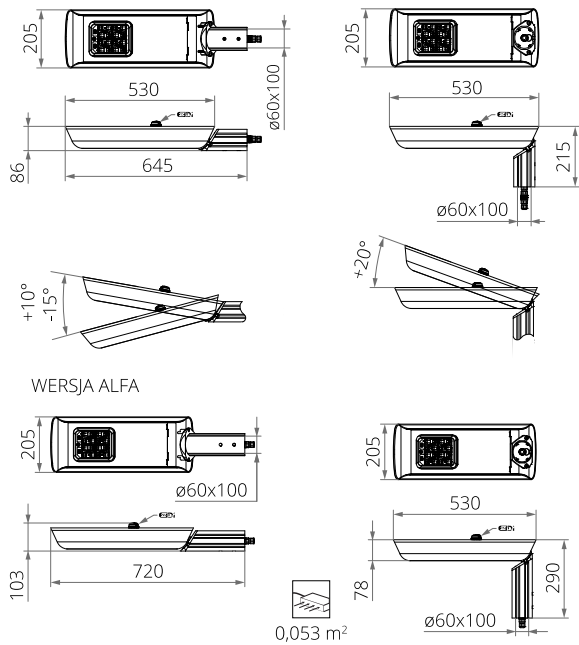

CUDDLE MINI LED REG D4I

RYСУNEK TECHNICZNY