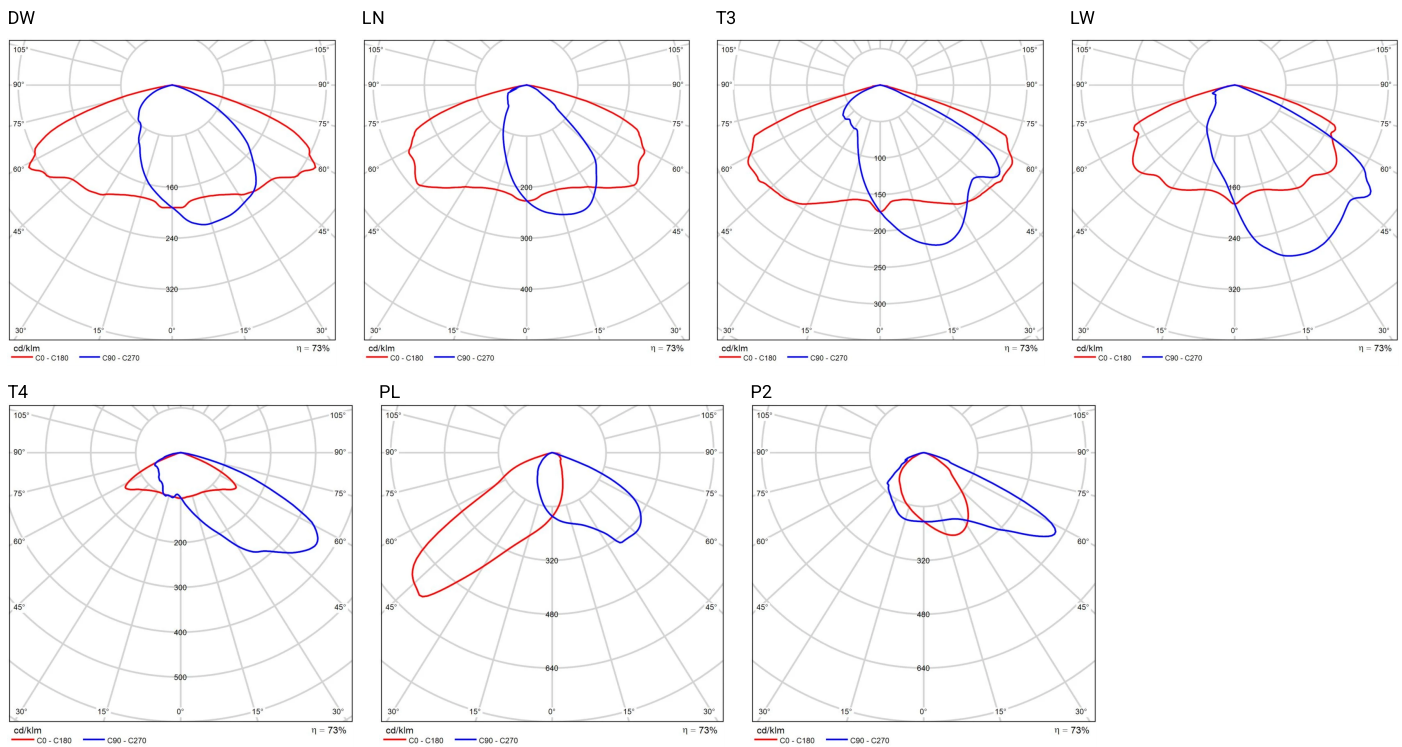

KRZYWE FOTOMETRYCZNE

FUNKCJE UKŁADU ZASILAJĄCEGO

Oprawa standardowo posiada następujące funkcje inteligentnego układu zasilającego:

- Możliwość zaprogramowania wielostopniowego ściemnienia oprawy - do 5 przedziałów czasowych w zakresie od 10 do 100% mocy nominalnej,
- Moduł LED wyposażony w zabezpieczenie termiczne realizowane za pomocą termistora NTC,
- Regulacja mocy/strumienia świetlnego oprawy - opcja ustawienia innej wartości niż katalogowa, w zakresie 30-100% mocy lub nominalnego strumienia