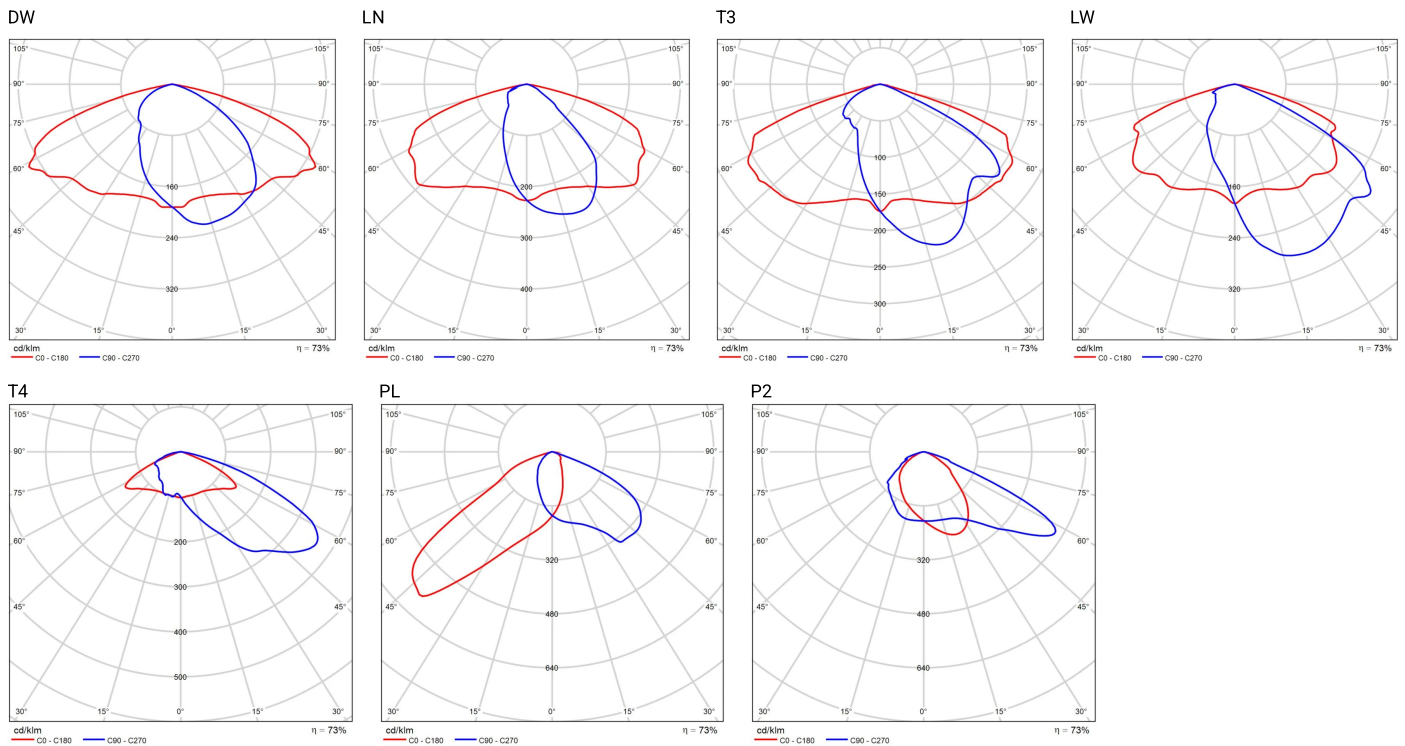

KRZYWE FOTOMETRYCZNE

FUNKCJE UKŁADU ZASILAJĄCEGO

Oprawa standardowo posiada następujące funkcje inteligentnego układu zasilającego:

- Możliwość zaprogramowania wielostopniowego ściemnienia oprawy - do 5 przedziałów czasowych w zakresie od 10 do 100% mocy nominalnej,
- Moduł LED wyposażony w zabezpieczenie termiczne realizowane za pomocą termistora NTC,
- Regulacja mocy/strumienia świetlnego oprawy - opcja ustawienia innej wartości niż katalogowa, w zakresie 30-100% mocy lub nominalnego strumienia