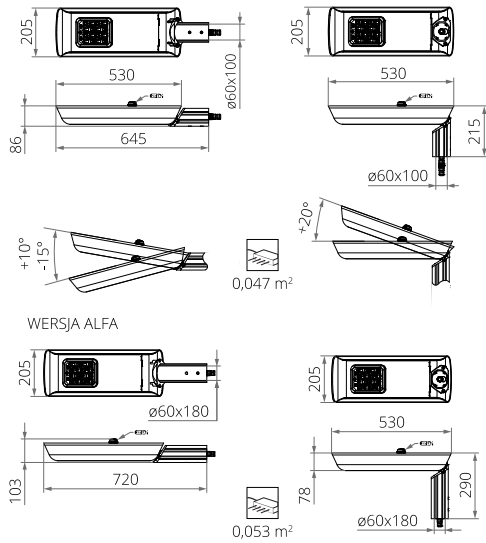

CUDDLE MINI LED REG D4I

RYSUNEK TECHNICZNY