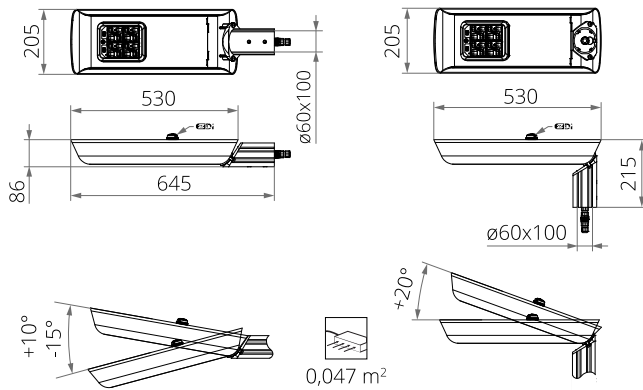

CUDDLE MINI LED REG D4I

RYSUNEK TECHNICZNY