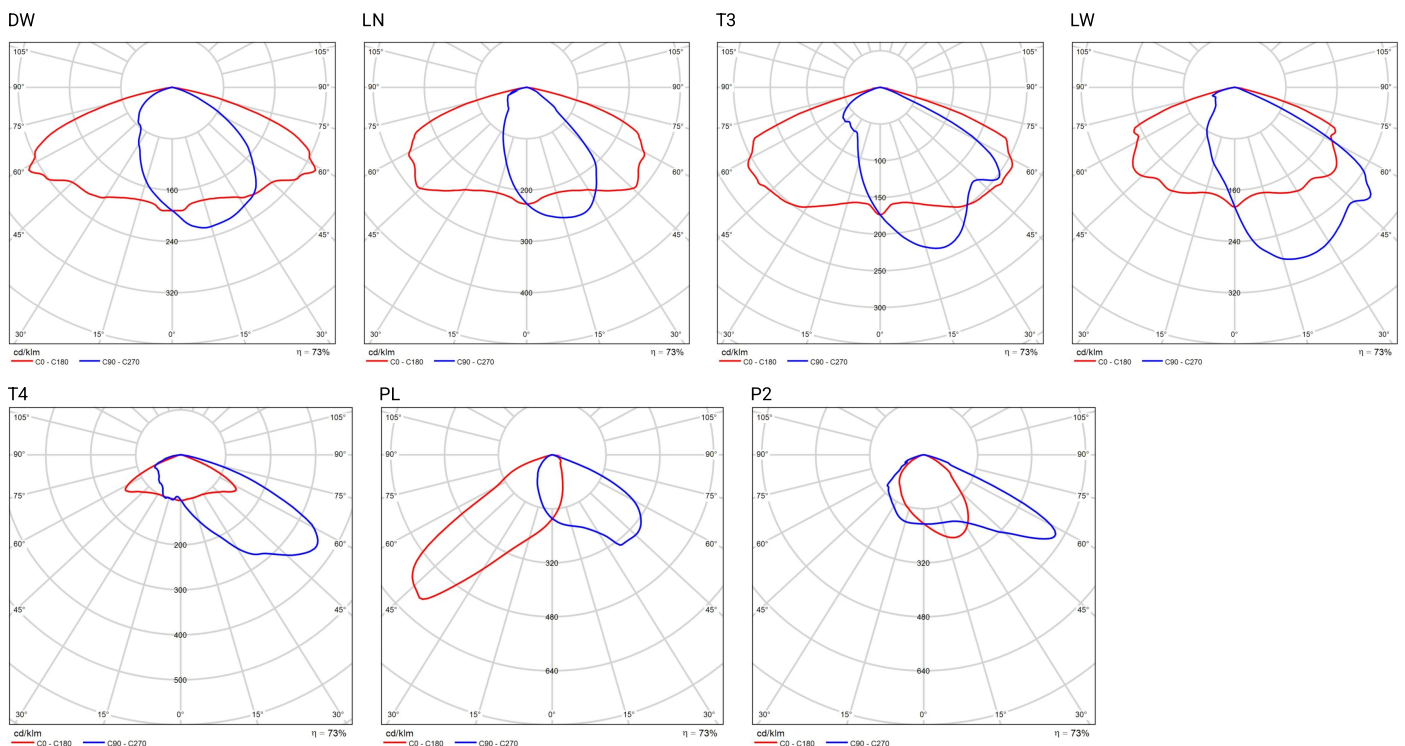

KRZYWE FOTOMETRYCZNE

FUNKCJE UKŁADU ZASILAJĄCEGO

Oprawa standardowo posiada następujące funkcje inteligentnego układu zasilającego:

- Możliwość zaprogramowania wielostopniowego ściemnienia oprawy - do 5 przedziałów czasowych w zakresie od 10 do 100% mocy nominalnej,
- Moduł LED wyposażony w zabezpieczenie termiczne realizowane za pomocą termistora NTC,
- Regulacja mocy/strumienia świetlnego oprawy - opcja ustawienia innej wartości niż katalogowa, w zakresie 30-100% mocy lub nominalnego strumienia

DOPUSZCZALNA ILOŚĆ OPRAW NA JEDNYM OBWODZIE

Wyłączniki nadprądowe MCB typu B lub C

Oprawa	Typ	2 A	4 A	6 A	10 A	16 A	20 A	25 A
CUDDLE MINI LED REG D4i 12 W, 24 W, 36 W	B	4	7	12	18	30	37	46
	C	4	10	16	27	43	54	68
CUDDLE MINI LED REG D4i 48 W, 60 W	B	1	2	4	6	10	12	15
	C	1	4	6	10	17	20	26

Bezpieczniki topikowe—typ gG i gL

Oprawa	2 A	4 A	6 A	10 A	16 A	20 A	25 A
CUDDLE MINI LED REG D4i 12 W, 24 W, 36 W	1	10	20	26	52	71	101
CUDDLE MINI LED REG D4i 48 W	1	10	16	26	43	54	68
CUDDLE MINI LED REG D4i 60 W	0	2	4	5	10	14	20